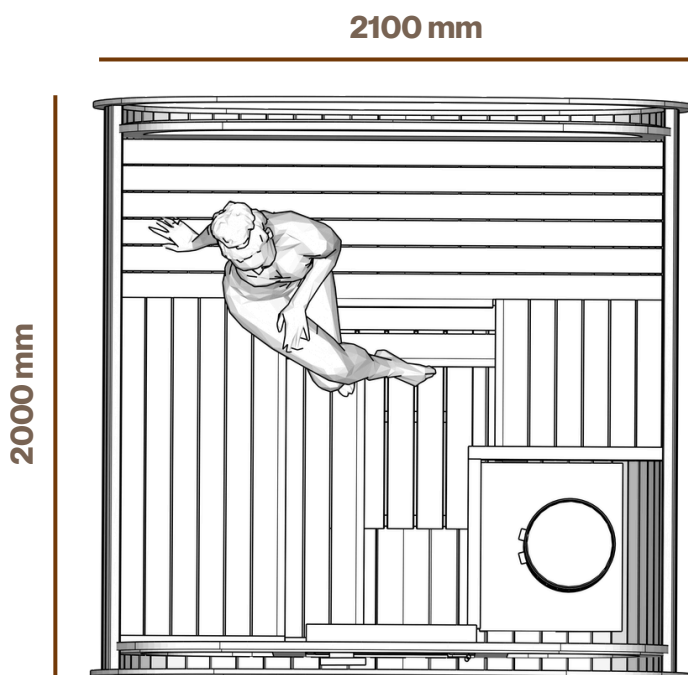

2300 mm

Do 5 osób

Odpowiedni do użytkowania przez cały rok

Naturalne drewno

Oświetlenie LED

Piec na drewno lub elektryczny