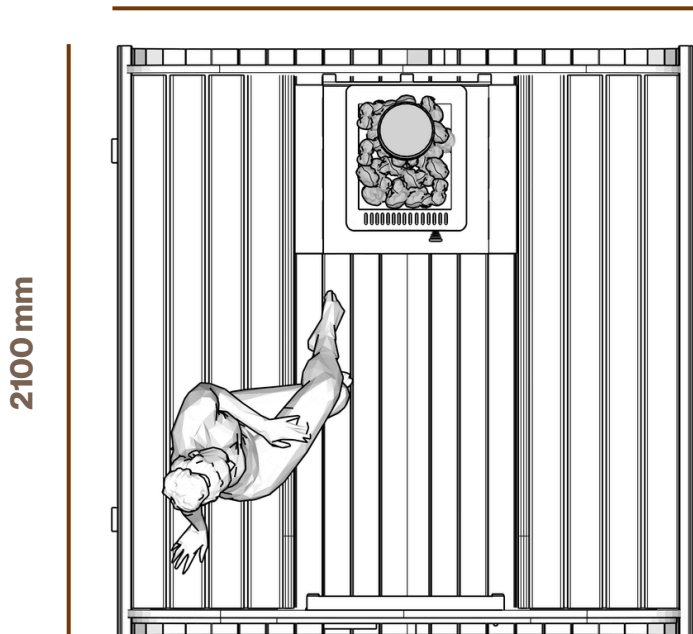

Square

Ta wolnostojąca sauna wyróżnia się łagodnie zaokrągloną, kwadratową sylwetką oraz dużym frontowym przeszkleniem, które wprowadza do wnętrza światło i poczucie otwartości. Czysta, nowoczesna forma nadaje jej zrównoważony charakter architektoniczny, natomiast naturalne materiały zapewniają ciepłe i komfortowe doświadczenie sauny.

2310 mm

Do 4–6 osób

Odpowiedni do użytkowania przez cały rok

Naturalne drewno

Oświetlenie LED

Piec na drewno lub elektryczny

Square mini

Charakteryzująca się łagodnie zaokrągloną, kwadratową formą oraz kompaktowym rozmiarem, ta sauna oferuje wyrefinowane i kameralne doświadczenie wellness. Prosta geometria oraz naturalne wykończenie drewna nadają jej spokojny, nowoczesny charakter w każdej przestrzeni zewnętrznej.

2080 mm

2320 mm

Do 4 osób

Odpowiedni do użytkowania przez cały rok

Naturalne drewno

Oświetlenie LED

Piec na drewno lub elektryczny

Barrel 250