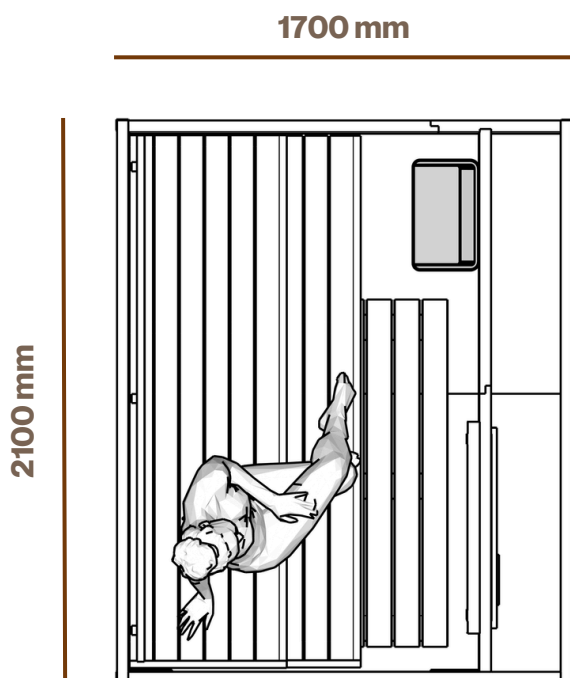

2330 mm

Do 4 osób

Odpowiedni do użytkowania przez cały rok

Naturalne drewno

Oświetlenie LED

Piec na drewno lub elektryczny