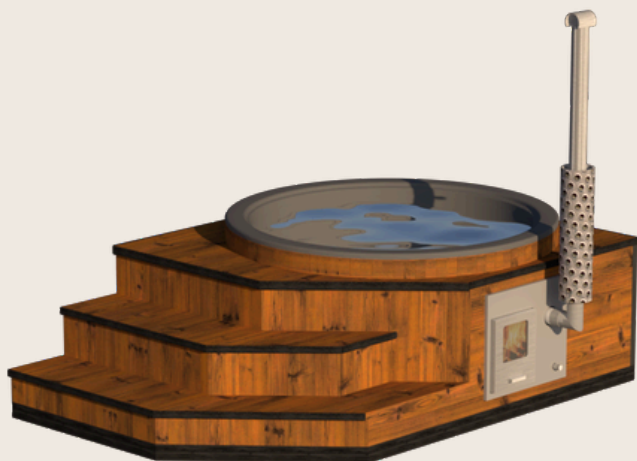

Ainara Hot Tub

Balia Ainara została zaprojektowana z myślą o relaksującej i komfortowej kąpeli pod gołym niebem, oferując prawdziwe doświadczenie wellness na świeżym powietrzu o każdej porze roku. Jej kompaktowa, dobrze wyważona forma tworzy przyjazną przestrzeń do kąpeli, natomiast zintegrowane stopnie zapewniają łatwy i bezpieczny dostęp.