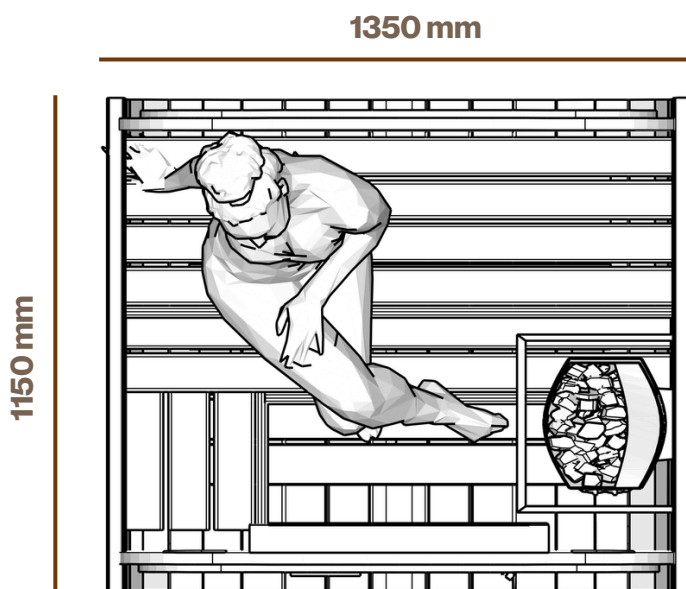

2330 mm

Do 4–6 osób

Odpowiedni do użytkowania przez cały rok

Naturalne drewno

Oświetlenie LED

Piec na drewno lub elektryczny

Akrylowa wkładka balii

System masażu powietrznego i wodnego

Pokrywa balii ze skóry w zestawie

Pozostałe modele

Charakteryzująca się wyrazistymi sylwetkami, kolekcja ta eksploruje formy zaokrąglone, kubiczne oraz klasyczne beczkowe.

Każdy model łączy geometrię, naturalne drewno oraz efektywną wydajność cieplną, tworząc wyrefinowane doświadczenie wellness na świeżym powietrzu.

Duaris

Zaprojektowana dla dwóch osób, ta kompaktowa sauna łączy charakterystyczną, zaokrągloną sylwetkę z ciepłym i kameralnym wnętrzem.

Jej oszczędny pod względem przestrzeni układ czyni ją idealnym rozwiązaniem do prywatnego relaksu na świeżym powietrzu.