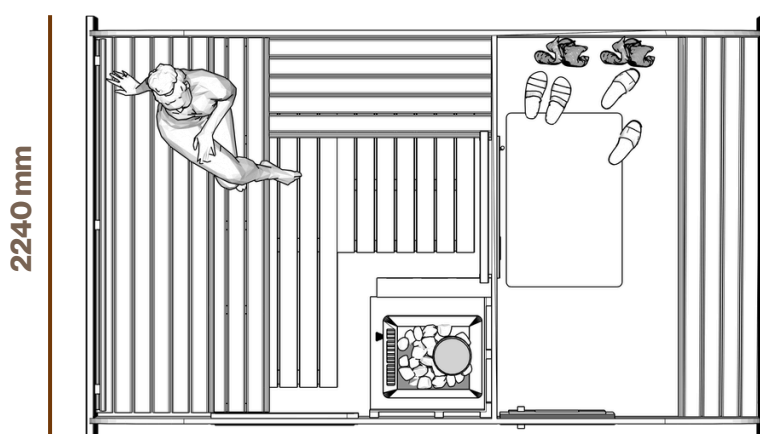

PUNKHEAT

Opracowany we współpracy z klubem hokejowym *HockeyPunks*, ten model sauny i przebieralni został zaprojektowany z myślą o efektywnej regeneracji i codziennym użytkowaniu. Jego praktyczny układ oraz trwała konstrukcja sprawiają, że doskonale sprawdza się zarówno w przestrzeniach prywatnych, jak i zespołowych.

3500 mm