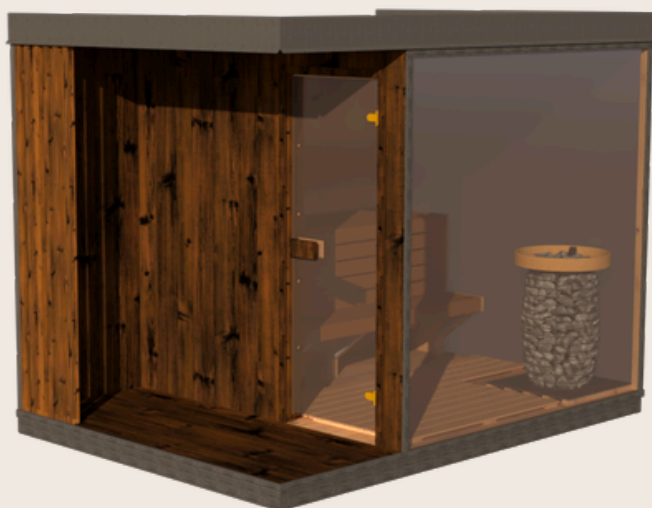

A z narożnym przeszkleniem

Sauna z panoramicznym narożnym elementem szklanym i rozbudowanym tarasem. Taki układ zapewnia więcej światła i poczucie przestronności, a dodatkowa zewnętrzna przestrzeń zapewnia elastyczność przeznaczenia i indywidualnego wykorzystania.