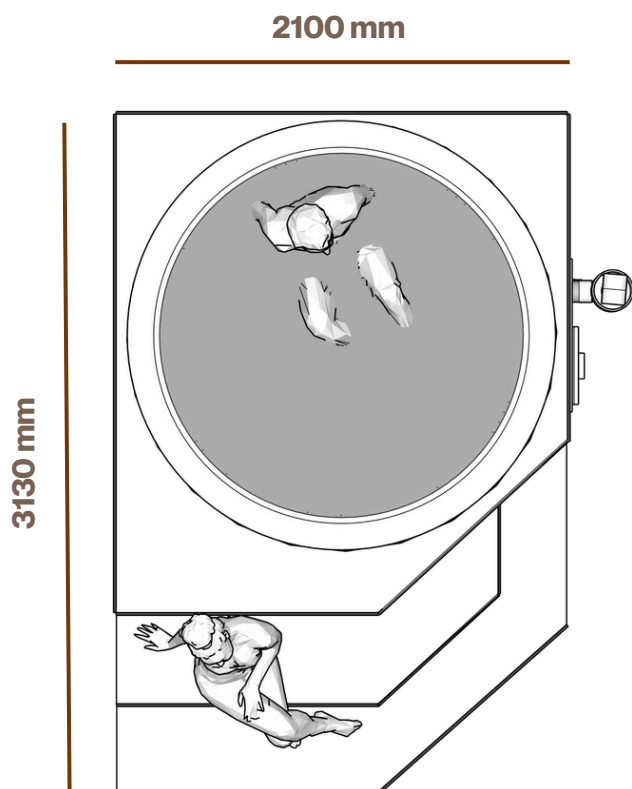

 **Do 4 osób**

 **Oświetlenie LED**

 **Odpowiedni do użytkowania przez cały rok**

 **Piec na drewno lub elektryczny**

Ainara Hot Tub

Balia Ainara została zaprojektowana z myślą o relaksującej i komfortowej kąpeli pod gołym niebem, oferując prawdziwe doświadczenie wellness na świeżym powietrzu o każdej porze roku. Jej kompaktowa, dobrze wyważona forma tworzy przyjazną przestrzeń do kąpeli, natomiast zintegrowane stopnie zapewniają łatwy i bezpieczny dostęp.