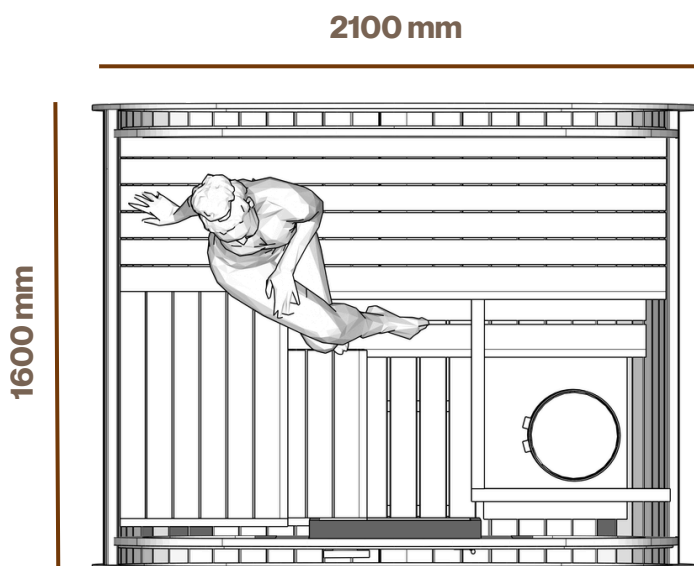

2000 mm

 2300 mm

 Do 4–6 osób

 Odpowiedni do użytkowania przez cały rok

 Naturalne drewno

 Oświetlenie LED

 Piec na drewno lub elektryczny

BUS 160

Ta sauna wyróżnia się łagodnie zaokrągloną, kubiczną formą, łącząc nowoczesną geometrię z płynnymi, miękkimi liniami.

Zakrzywiona sylwetka nadaje jej charakterystyczny i współczesny wygląd w przestrzeni zewnętrznej, jednocześnie zachowując ciepłą i kameralną atmosferę wnętrza.