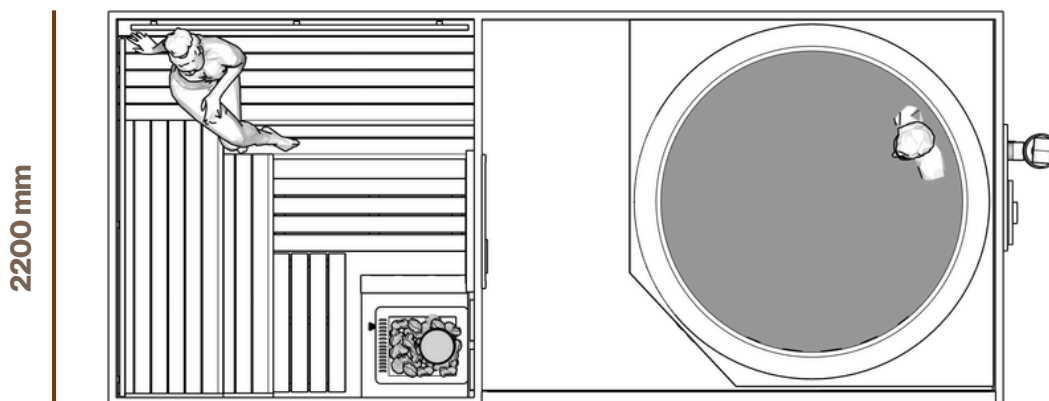

Naturalne drewno oraz przesuwne, panoramiczne drzwi szklane tworzą jasną przestrzeń, która płynnie łączy się z otaczającym środowiskiem, jednocześnie zapewniając prywatność i komfort.

4980 mm

2330 mm

Do 4–6 osób