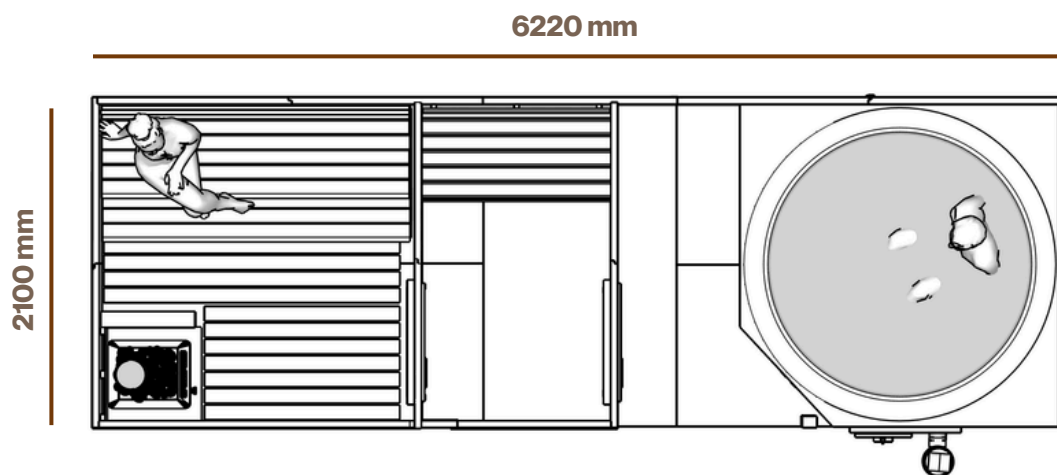

2330 mm

Naturalne drewno

Akrylowa wkładka balii

Do 4–6 osób

Oświetlenie LED

System masażu powietrznego i wodnego

Odpowiedni do użytkowania przez cały rok

Piec na drewno lub elektryczny

Pokrywa balii ze skóry w zestawie