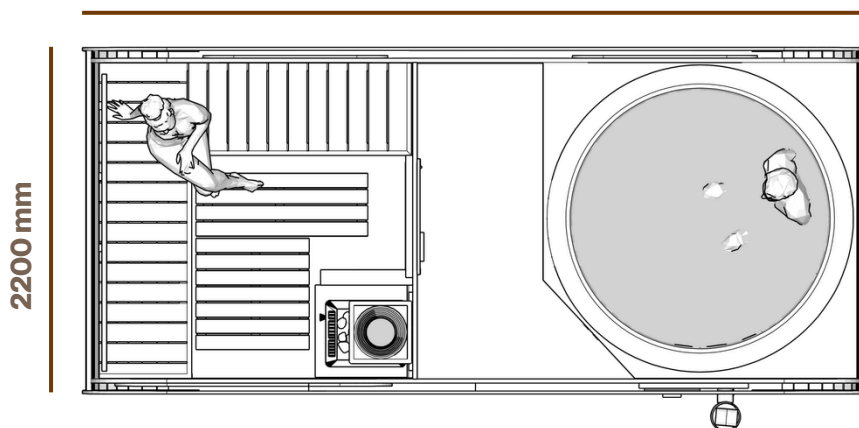

MiniLux New

Połączenie sauny i balii pod jednym dachem, tworzące kompaktową i spójną przestrzeń wellness na świeżym powietrzu.

Dostępne z mniejszym lub większym oknem w saunie, pozwalającym na zrównoważenie prywatności i dostępu do naturalnego światła.

5000 mm