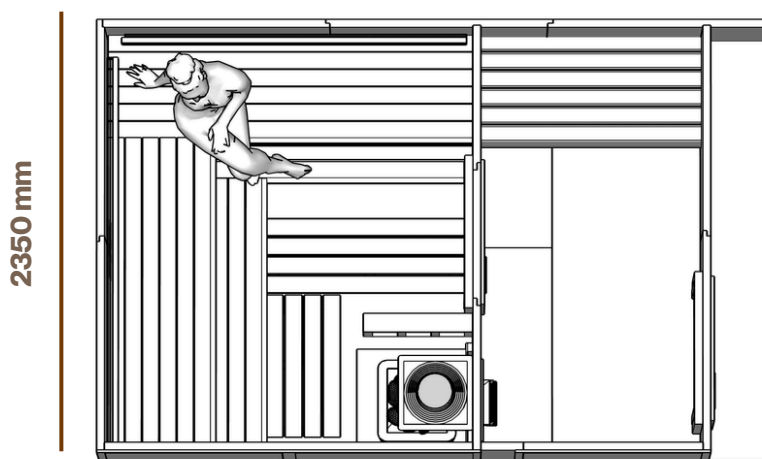

2330 mm

Naturalne drewno

Do 6 osób

Oświetlenie LED

Odpowiedni do użytkowania przez cały rok

Piec na drewno lub elektryczny