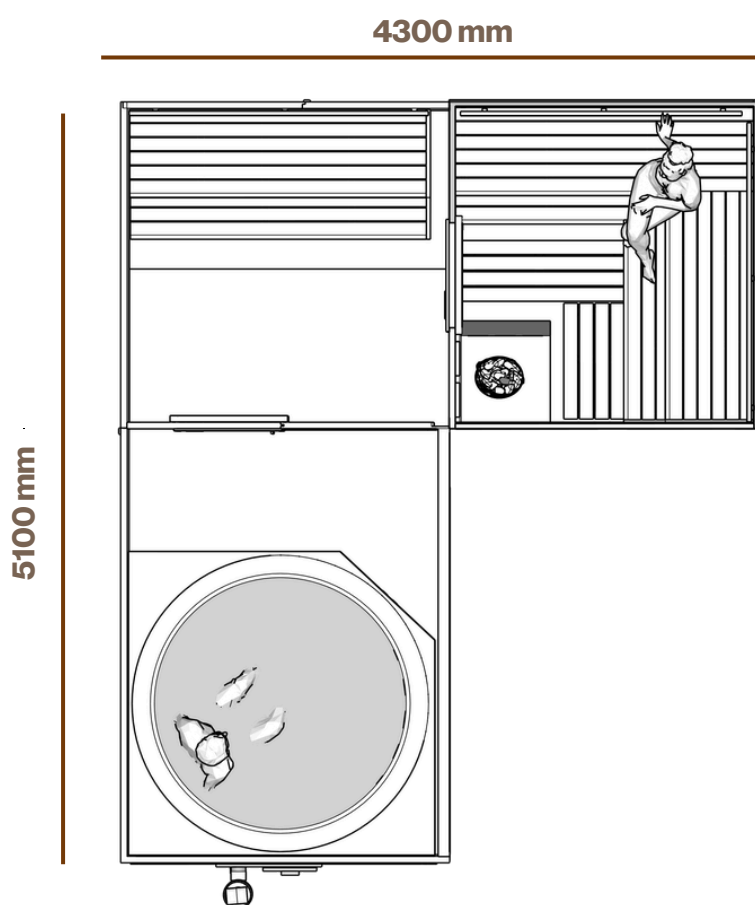

2330 mm

Do 4–6 osób

Odpowiedni do użytkowania przez cały rok

Naturalne drewno

Oświetlenie LED

Piec na drewno lub elektryczny

Akrylowa wkładka balii

System masażu powietrznego i wodnego

Pokrywa balii ze skóry w zestawie