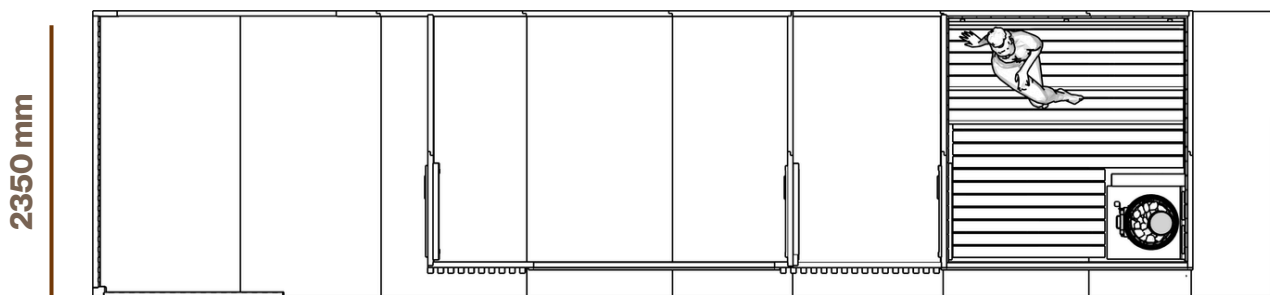

2330 mm

Naturalne drewno

Akrylowa wkładka balii

Do 4–6 osób

Oświetlenie LED

System masażu powietrznego i wodnego

Odpowiedni do użytkowania przez cały rok

Piec na drewno lub elektryczny

Pokrywa balii ze skóry w zestawie