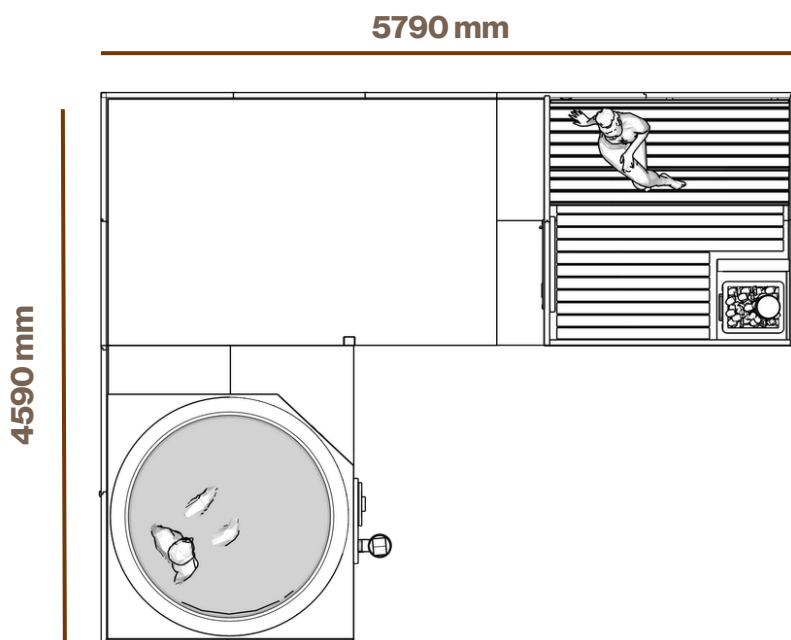

2330 mm

Do 4–6 osób

Odpowiedni do użytkowania przez cały rok

Naturalne drewno

Oświetlenie LED

Piec na drewno lub elektryczny

Akrylowa wkładka balii

System masażu powietrznego i wodnego

Pokrywa balii ze skóry w zestawie