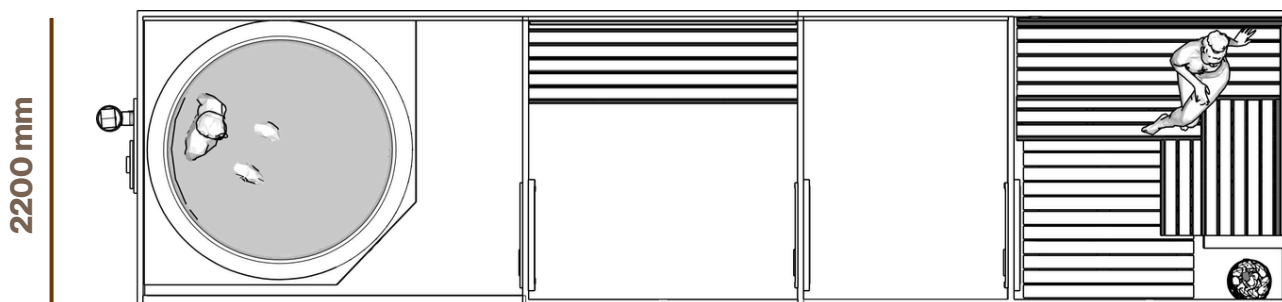

2200 mm

2330 mm

Naturalne drewno

Akrylowa wkładka balii

Do 4–6 osób

Oświetlenie LED

System masażu powietrznego i wodnego

Odpowiedni do użytkowania przez cały rok

Piec na drewno lub elektryczny

Pokrywa balii ze skóry w zestawie