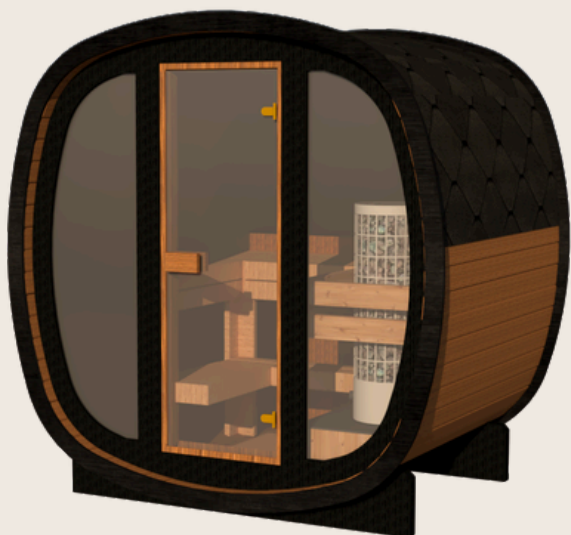

BUS 160

Ta sauna wyróżnia się łagodnie zaokrągloną, kubiczną formą, łącząc nowoczesną geometrię z płynnymi, miękkimi liniami.

Zakrzywiona sylwetka nadaje jej charakterystyczny i współczesny wygląd w przestrzeni zewnętrznej, jednocześnie zachowując ciepłą i kameralną atmosferę wnętrza.