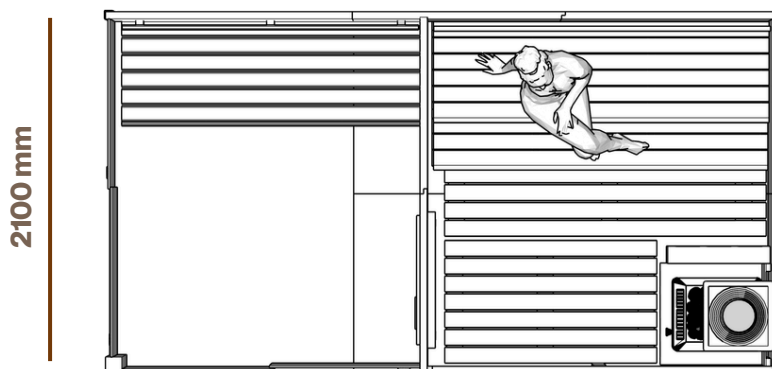

Przesuwne drzwi szklane wizualnie otwierają wnętrze, pozwalając światłu swobodnie przenikać przez konstrukcję, przy jednoczesnym zachowaniu czystego i nowoczesnego wyglądu.

3930 mm

2330 mm

 **Naturalne drewno**