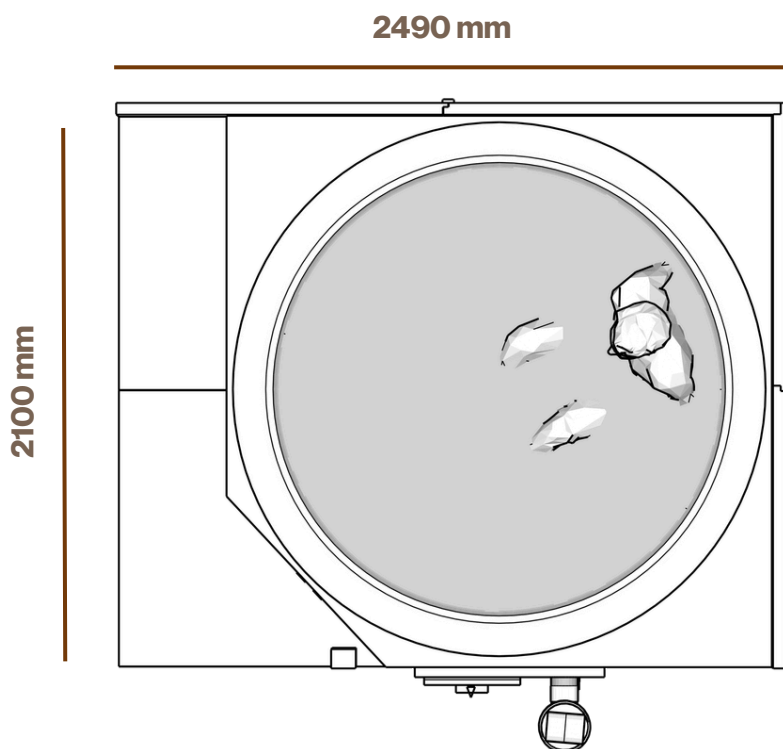

2330 mm

Do 5 osób

Odpowiedni do użytkowania przez cały rok

Naturalne drewno

Oświetlenie LED

Piec na drewno lub elektryczny

Akrylowa wkładka balii

System masażu powietrznego i wodnego

Pokrywa balii ze skóry w zestawie