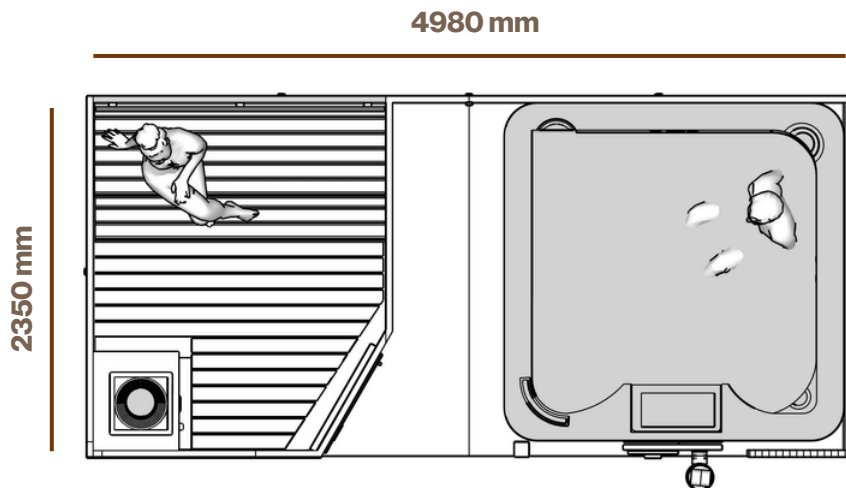

2330 mm

Do 4–6 osób

Odpowiedni do użytkowania przez cały rok

Naturalne drewno

Oświetlenie LED

Piec na drewno lub elektryczny

Akrylowa wkładka balii

System masażu powietrznego i wodnego

Pokrywa balii ze skóry w zestawie