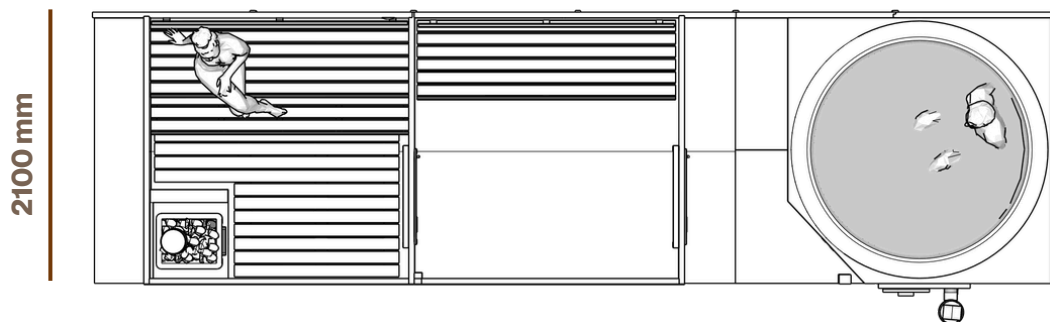

7470 mm

2330 mm

Naturalne drewno

Akrylowa wkładka balii

Do 4–6 osób

Oświetlenie LED

System masażu powietrznego i wodnego

Odpowiedni do użytkowania przez cały rok