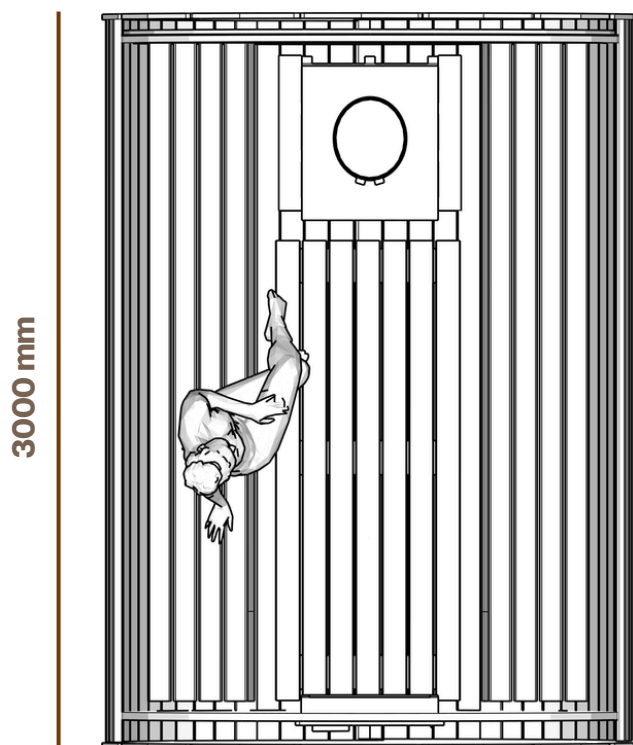

2300 mm

Do 4–6 osób

Odpowiedni do użytkowania przez cały rok

Naturalne drewno

Oświetlenie LED

Piec na drewno lub elektryczny