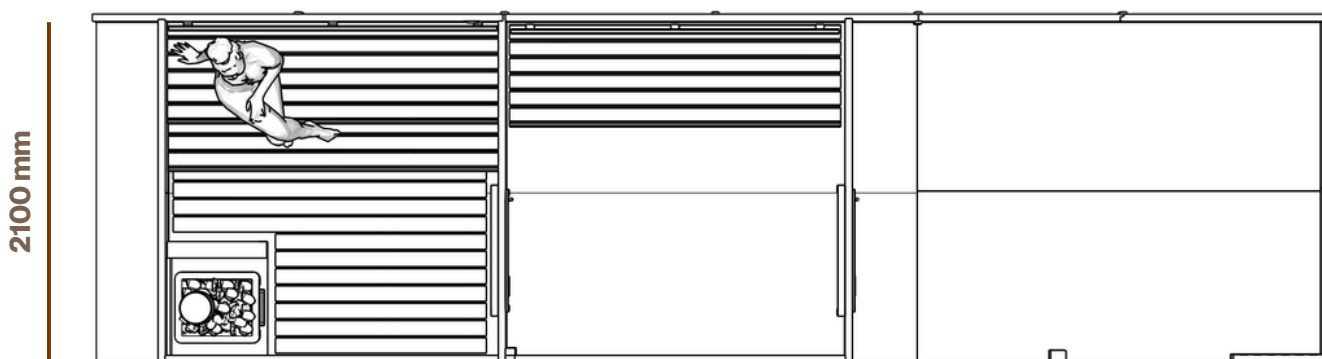

2330 mm

Naturalne drewno

Do 4–6 osób

Oświetlenie LED

Odpowiedni do użytkowania
przez cały rok

Piec na drewno lub
elektryczny