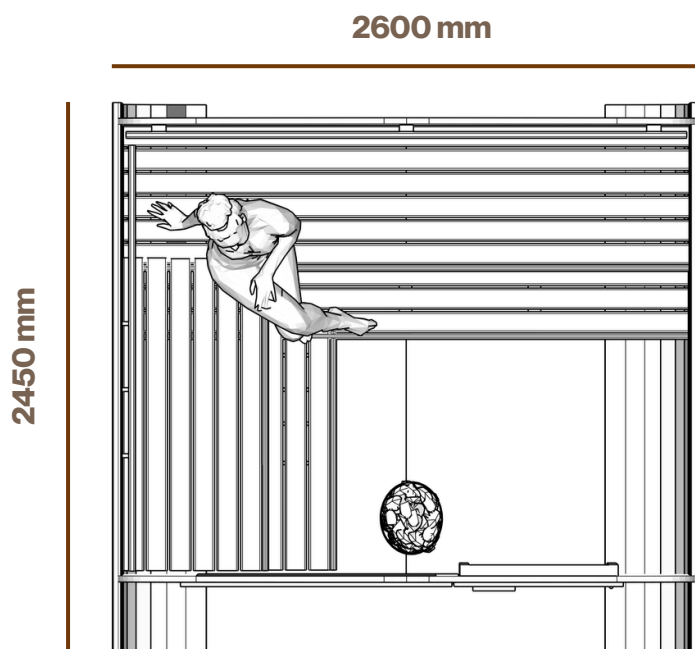

3500 mm

2240 mm

2330 mm

Naturalne drewno

Do 4–6 osób

Oświetlenie LED

Odpowiedni do użytkowania przez cały rok

Piec na drewno lub elektryczny

Square

Ta wolnostojąca sauna wyróżnia się łagodnie zaokrągloną, kwadratową sylwetką oraz dużym frontowym przeszkleniem, które wprowadza do wnętrza światło i poczucie otwartości. Czysta, nowoczesna forma nadaje jej zrównoważony charakter architektoniczny, natomiast naturalne materiały zapewniają ciepłe i komfortowe doświadczenie sauny.