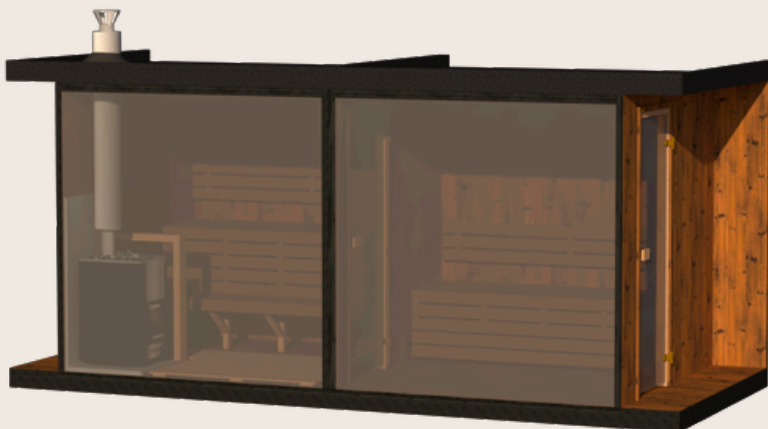

Naturalne drewno

Oświetlenie LED

Piec na drewno lub elektryczny

Akrylowa wkładka balii

System masażu powietrznego i wodnego

Pokrywa balii ze skóry w zestawie

A+B

Połączenie sauny i przebieralni zaprojektowane z myślą o komfortowym korzystaniu z sauny. Oddzielne pomieszczenie przedsionka zapewnia praktyczną przestrzeń do przebierania się, odpoczynku lub przechowywania rzeczy osobistych, umożliwiając bardziej zrelaksowane i uporządkowane doświadczenie.