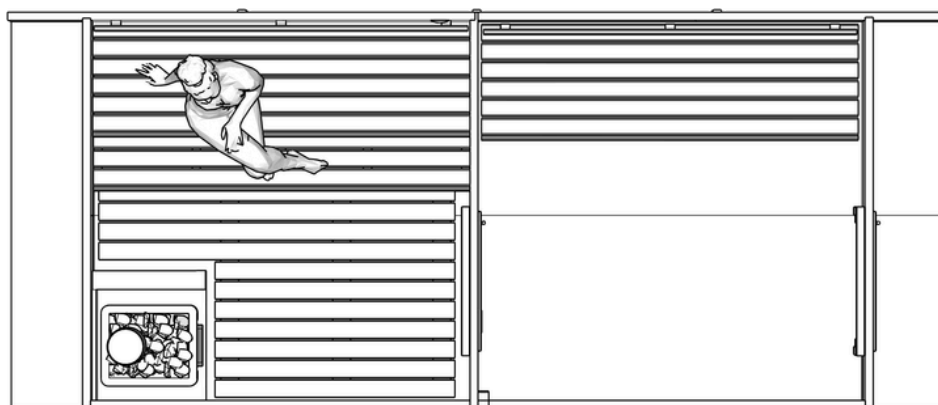

2330 mm

Naturalne drewno

Do 4-6 osób

Oświetlenie LED

Odpowiedni do użytkowania przez cały rok

Piec na drewno lub elektryczny