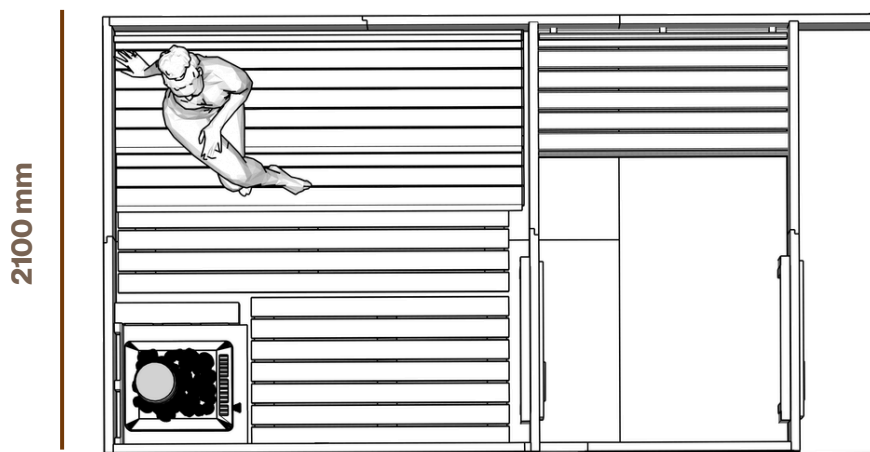

2330 mm

Naturalne drewno

Do 4 osób

Oświetlenie LED

Odpowiedni do użytkowania przez cały rok

Piec na drewno lub elektryczny