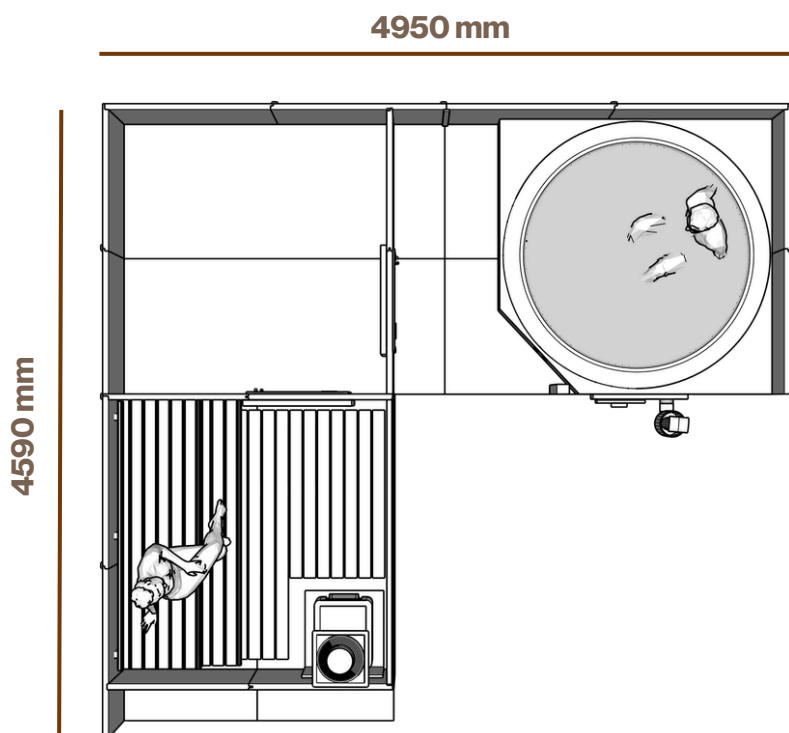

7470 mm

2330 mm

Naturalne drewno

Akrylowa wkładka balii

Do 4–6 osób

Oświetlenie LED

System masażu powietrznego i wodnego

Odpowiedni do użytkowania przez cały rok

Piec na drewno lub elektryczny

Pokrywa balii ze skóry w zestawie

A+B+C Corner

Połączenie sauny, przebieralni i balii w układzie narożnym, zaprojektowane z myślą o płynnym, pełnym rytuale spa. Kątowa konstrukcja naturalnie wydziela strefy, zapewniając większe poczucie prywatności oraz efektywne wykorzystanie przestrzeni zewnętrznej.