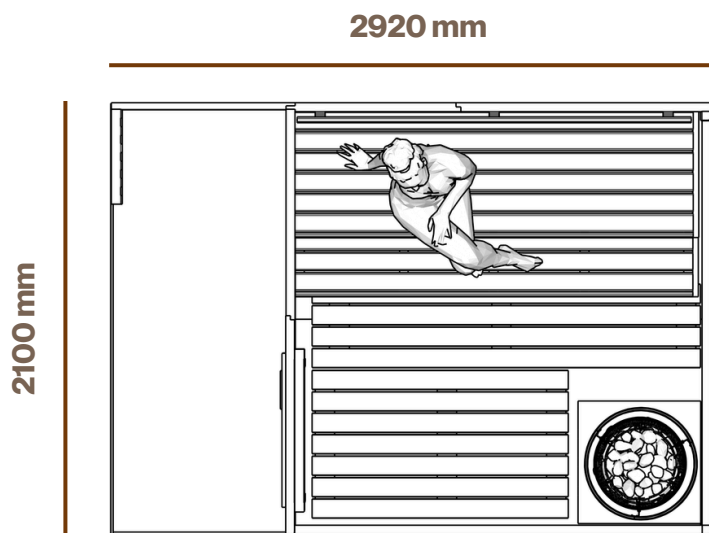

A z narożnym przeszkleniem

Sauna z panoramicznym narożnym elementem szklanym i rozbudowanym tarasem. Taki układ zapewnia więcej światła i poczucie przestronności, a dodatkowa zewnętrzna przestrzeń zapewnia elastyczność przeznaczenia i indywidualnego wykorzystania.