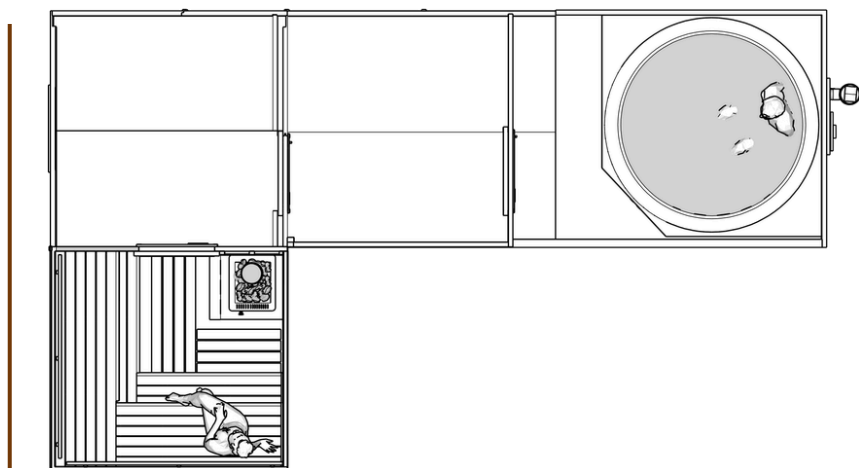

2330 mm

Do 4–6 osób

Odpowiedni do użytkowania przez cały rok

Naturalne drewno

Oświetlenie LED

Piec na drewno lub elektryczny

Akrylowa wkładka balii

System masażu powietrznego i wodnego

Pokrywa balii ze skóry w zestawie