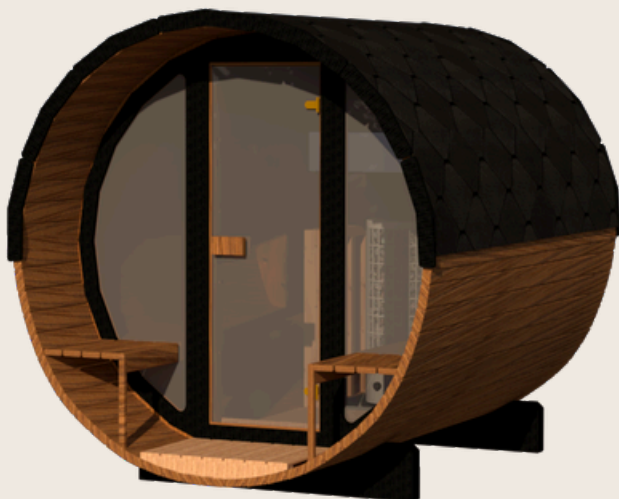

Barrel 250

Charakteryzująca się klasyczną, beczkową formą, ta sauna wyposażona jest w niewielki frontowy taras, który rozszerza doświadczenie na przestrzeń zewnętrzną.

Zaokrąglona konstrukcja zapewnia efektywną cyrkulację ciepła, jednocześnie tworząc ciepłą i przyjazną atmosferę.

2000 mm

2500 mm

2300 mm

Do 4 osób

Odpowiedni do użytkowania przez cały rok

Naturalne drewno

Oświetlenie LED

Piec na drewno lub elektryczny