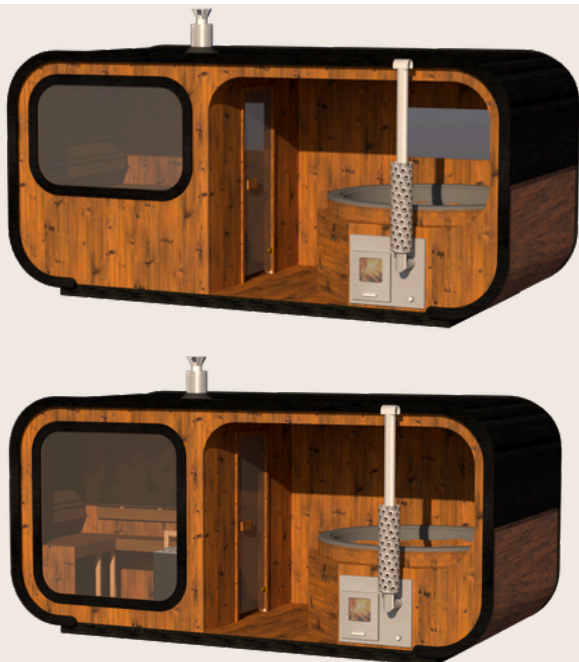

Naturalne drewno

Oświetlenie LED

Piec na drewno lub elektryczny

MiniLux New

Połączenie sauny i balii pod jednym dachem, tworzące kompaktową i spójną przestrzeń wellness na świeżym powietrzu.

Dostępne z mniejszym lub większym oknem w saunie, pozwalającym na zrównoważenie prywatności i dostępu do naturalnego światła.