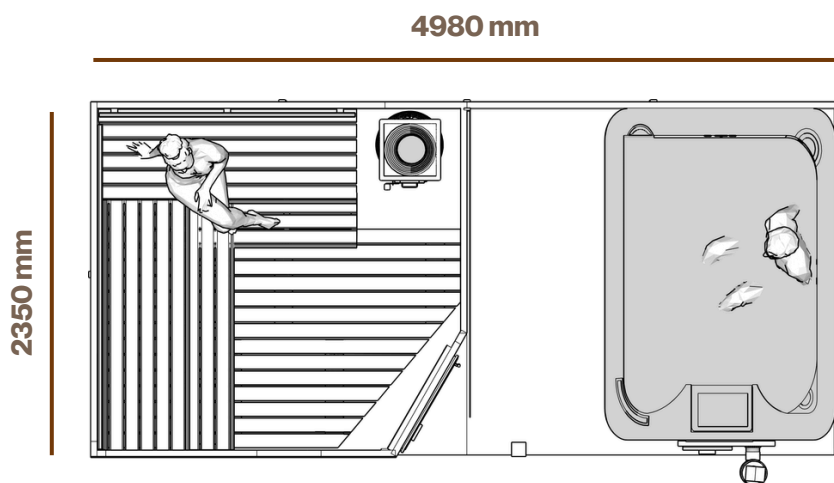

2330 mm

Do 6 osób

Odpowiedni do użytkowania przez cały rok

Naturalne drewno

Oświetlenie LED

Piec na drewno lub elektryczny

Akrylowa wkładka balii

System masażu powietrznego i wodnego

Pokrywa balii ze skóry w zestawie