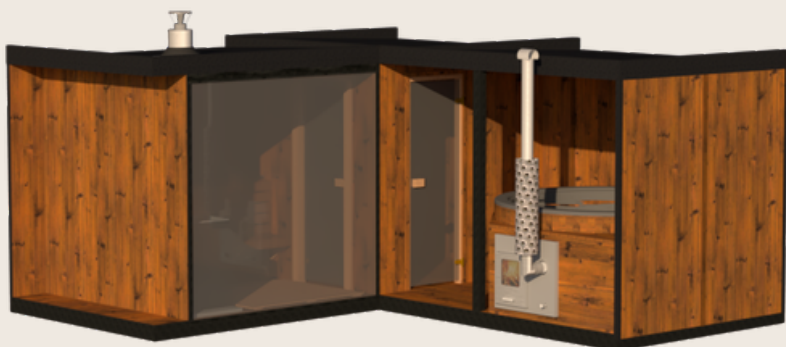

Piec na drewno lub elektryczny

Pokrywa balii ze skóry w zestawie

A+B+C Corner

Połączenie sauny, przebieralni i balii w układzie narożnym, zaprojektowane z myślą o płynnym, pełnym rytuale spa. Kątowa konstrukcja naturalnie wydziela strefy, zapewniając większe poczucie prywatności oraz efektywne wykorzystanie przestrzeni zewnętrznej.