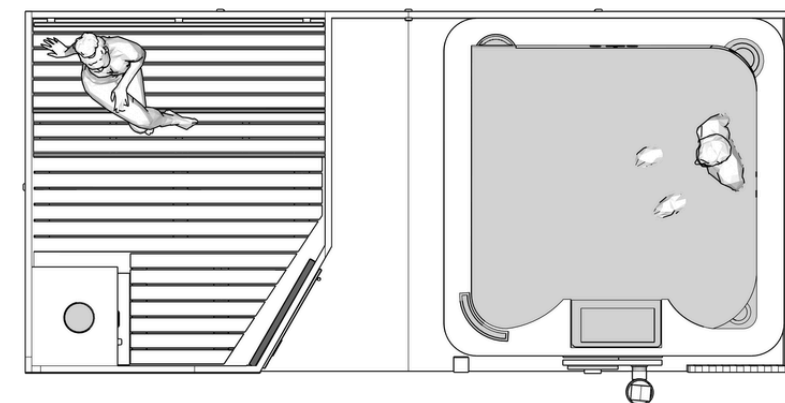

2330 mm

Do 4–6 osób

Odpowiedni do użytkowania przez cały rok

Naturalne drewno

Oświetlenie LED

Piec na drewno lub elektryczny

Akrylowa wkładka balii

System masażu powietrznego i wodnego

Pokrywa balii ze skóry w zestawie