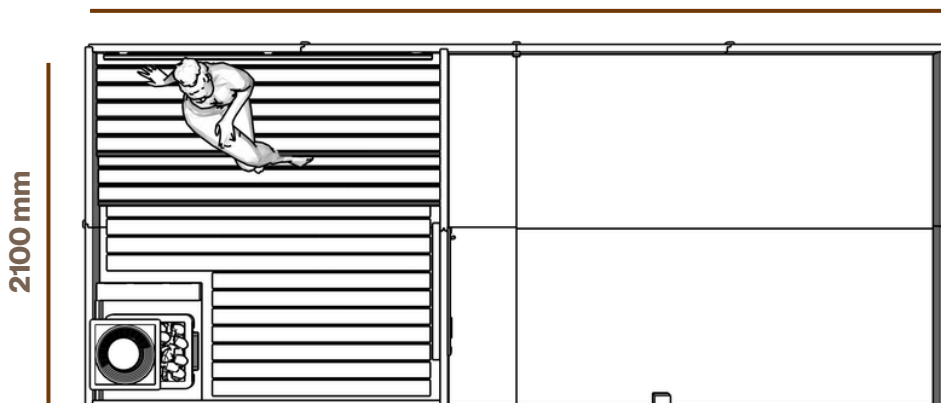

A+E

Połączenie sauny z kompaktowym, otwartym tarasem, zaprojektowane z myślą o rozszerzeniu doświadczenia sauny poza przestrzeń wewnętrzną.

Dodatkowa przestrzeń może być dostosowana do indywidualnych potrzeb, pełniąc funkcję strefy relaksu, miejsca do siedzenia lub przestrzeni na elementy wyposażenia na zamówienie.

4980 mm