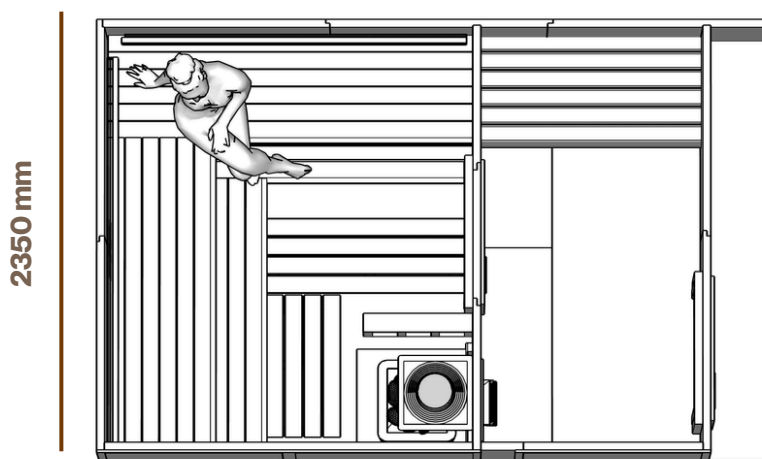

2330 mm

Naturalne drewno

Do 6 osób

Oświetlenie LED

Odpowiedni do użytkowania przez cały rok

Ogrzewanie opalane drewnem lub elektryczne