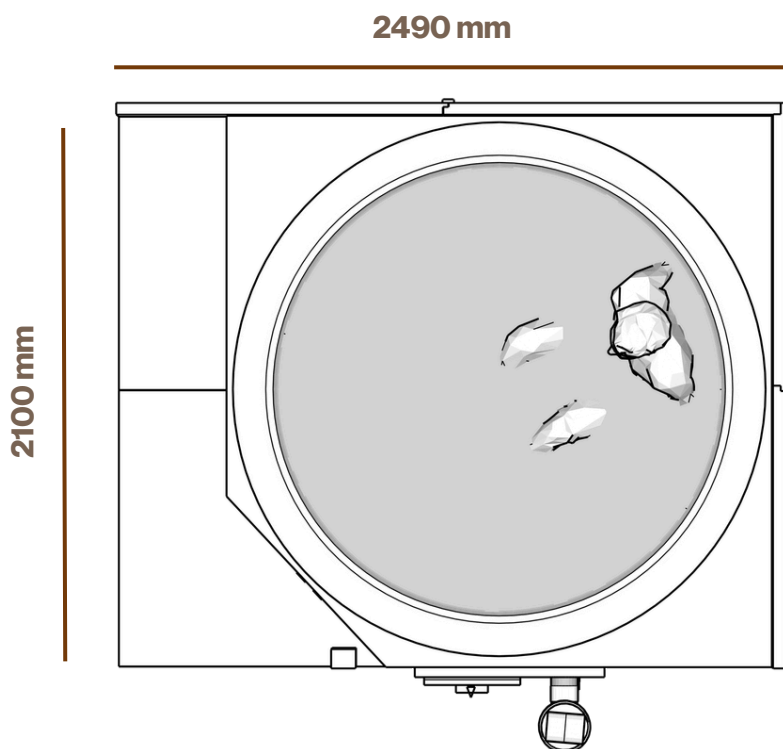

2330 mm

Do 5 osób

Odpowiedni do użytkowania przez cały rok

Naturalne drewno

Oświetlenie LED

Ogrzewanie opalane drewnem lub elektryczne

Akrylowa wkładka balii

System masażu powietrznego i wodnego

Pokrywa balii ze skóry w zestawie