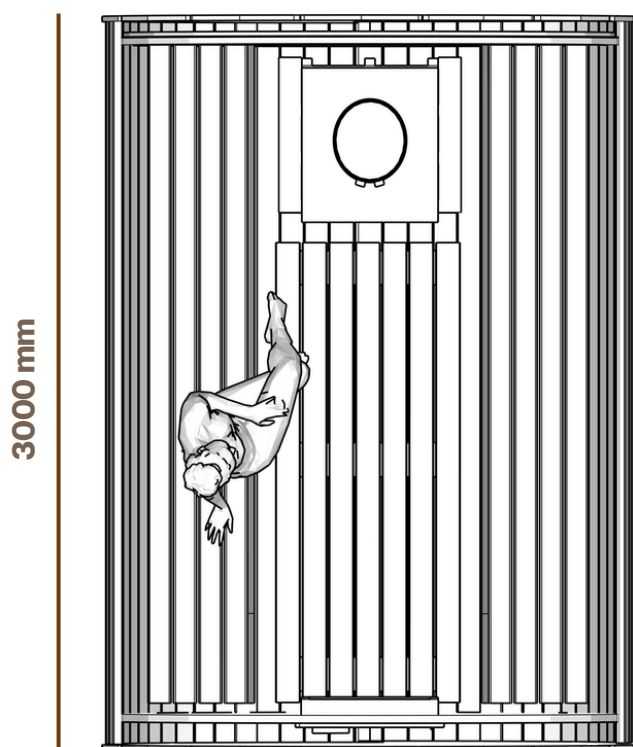

2300 mm

Do 4–6 osób

Odpowiedni do użytkowania przez cały rok

Naturalne drewno

Oświetlenie LED

Ogrzewanie opalane drewnem lub elektryczne