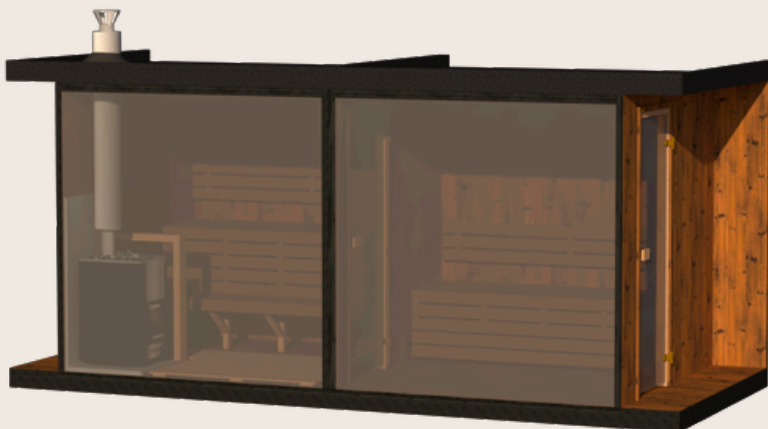

A+B

Połączenie sauny i przebiralni zaprojektowane z myślą o płynnym i komfortowym korzystaniu z sauny.

Oddzielne pomieszczenie przedsauny zapewnia praktyczną przestrzeń do przebierania się, odpoczynku lub przechowywania rzeczy osobistych, umożliwiając bardziej zrelaksowane i uporządkowane doświadczenie.

4980 mm

2100 mm