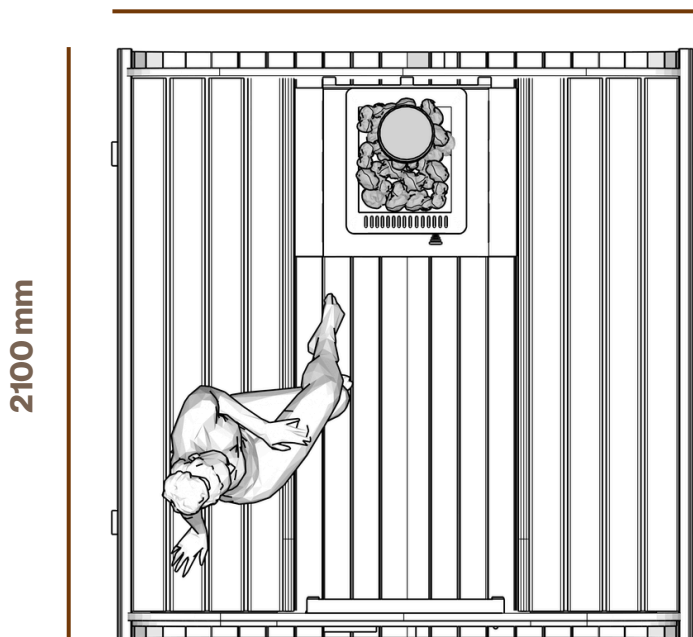

Square mini

Charakteryzująca się łagodnie zaokrągloną, kwadratową formą oraz kompaktowym rozmiarem, ta sauna oferuje wyrefinowane i kameralne doświadczenie wellness.

Prosta geometria oraz naturalne wykończenie drewna nadają jej spokojny, nowoczesny charakter w każdej przestrzeni zewnętrznej.

2080 mm