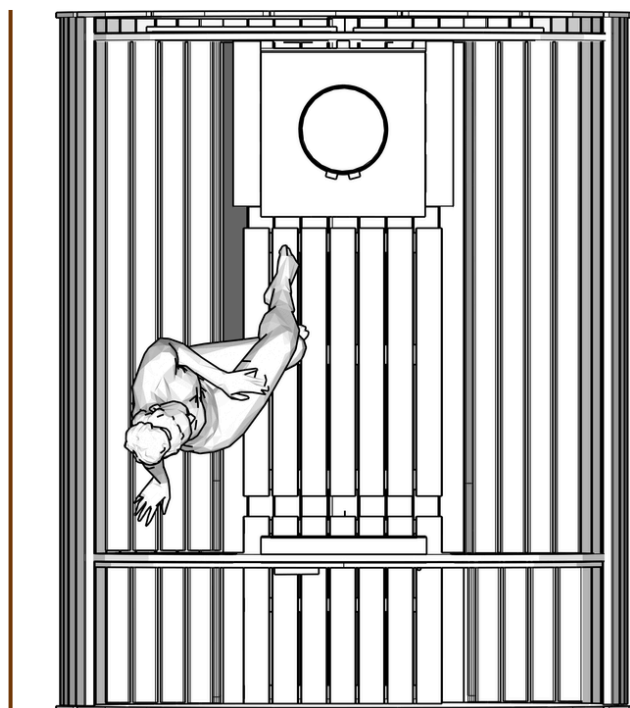

Barrel 250

Charakteryzująca się klasyczną, beczkową formą, ta sauna wyposażona jest w niewielki frontowy taras, który rozszerza doświadczenie na przestrzeń zewnętrzną.

Zaokrąglona konstrukcja zapewnia efektywną cyrkulację ciepła, jednocześnie tworząc ciepłą i przyjazną atmosferę.

2000 mm

2500 mm