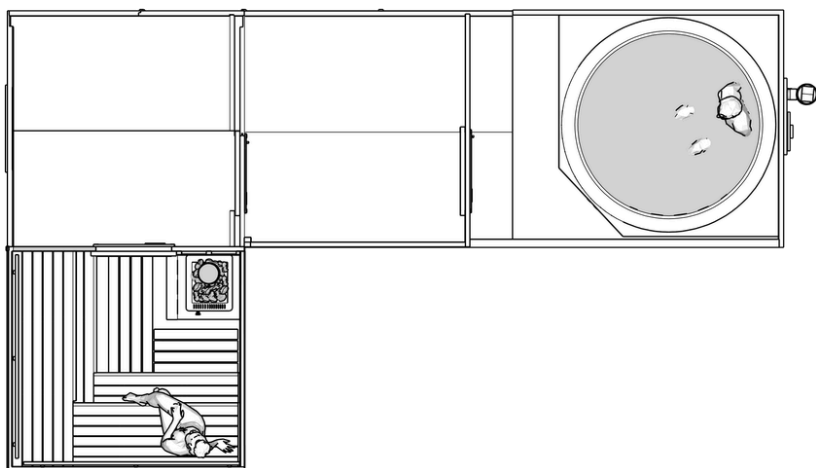

2330 mm

Do 4–6 osób

Odpowiedni do użytkowania przez cały rok

Naturalne drewno

Oświetlenie LED

Ogrzewanie opalane drewnem lub elektryczne

Akrylowa wkładka balii

System masażu powietrznego i wodnego

Pokrywa balii ze skóry w zestawie