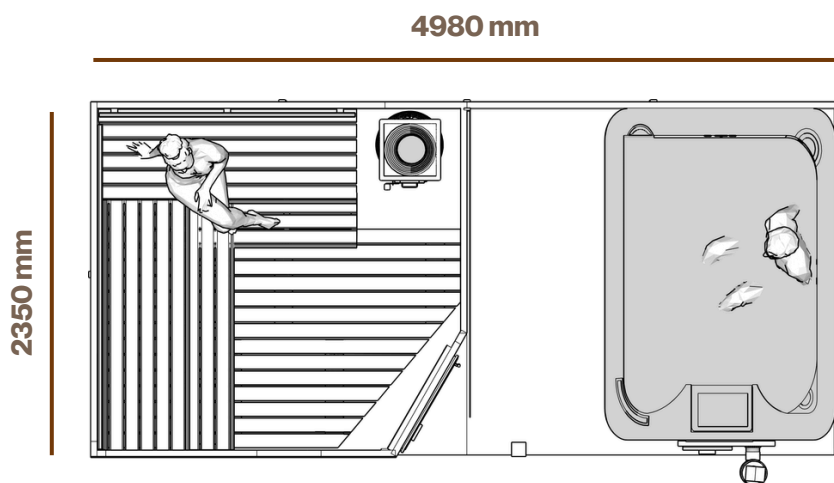

2330 mm

Do 6 osób

Odpowiedni do użytkowania przez cały rok

Naturalne drewno

Oświetlenie LED

Ogrzewanie opalane drewnem lub elektryczne

Akrylowa wkładka balii

System masażu powietrznego i wodnego

Pokrywa balii ze skóry w zestawie