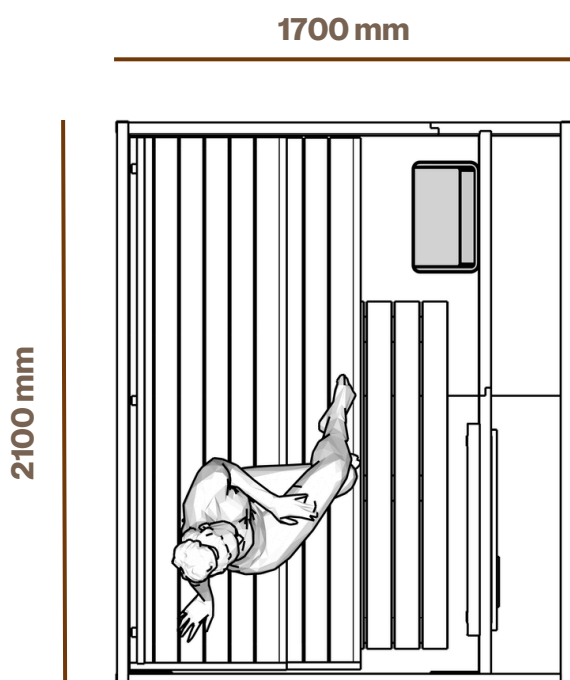

2330 mm

Do 4 osób

Odpowiedni do użytkowania przez cały rok

Naturalne drewno

Oświetlenie LED

Ogrzewanie opalane drewnem lub elektryczne