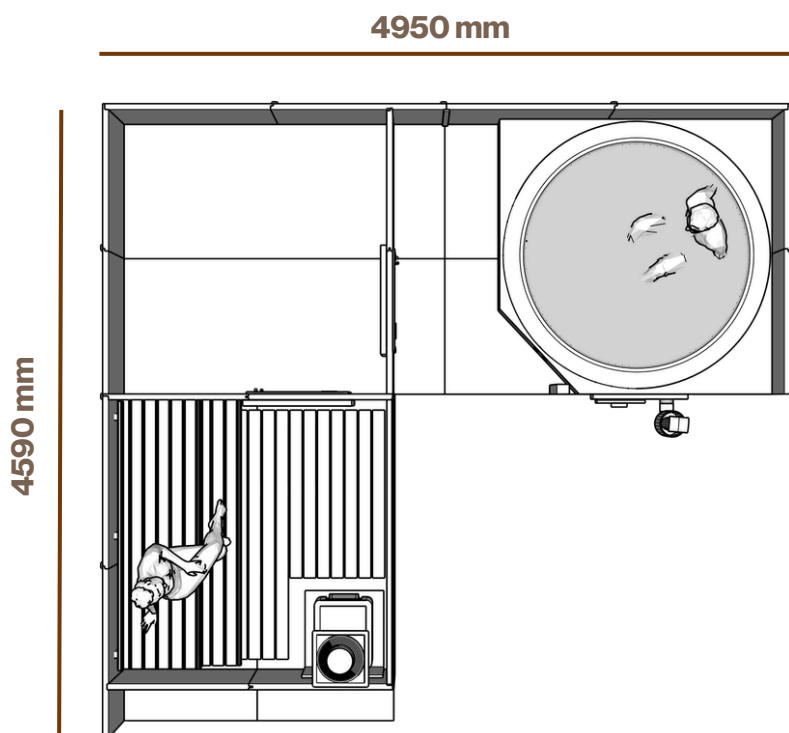

System masażu powietrznego i wodnego

Pokrywa balii ze skóry w zestawie

## A+B+C Corner

Połączenie sauny, przebieralni i balii w układzie narożnym, zaprojektowane z myślą o płynnym, pełnym rytuale spa. Kątowa konstrukcja naturalnie wydziela strefy, zapewniając większe poczucie prywatności oraz efektywne wykorzystanie przestrzeni zewnętrznej.