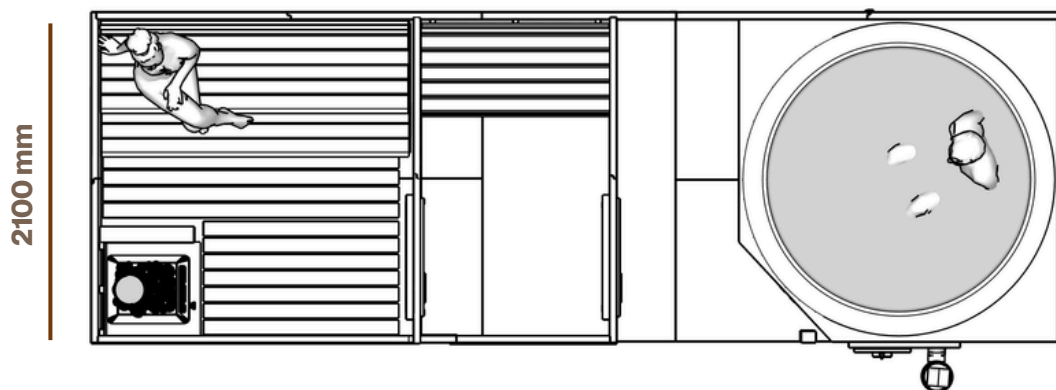

2330 mm

Naturalne drewno

Akrylowa wkładka bali

Do 4–6 osób

Oświetlenie LED

System masażu powietrznego i wodnego

Odpowiedni do użytkowania przez cały rok

Ogrzewanie opalane drewnem lub elektryczne

Pokrywa bali ze skóry w zestawie