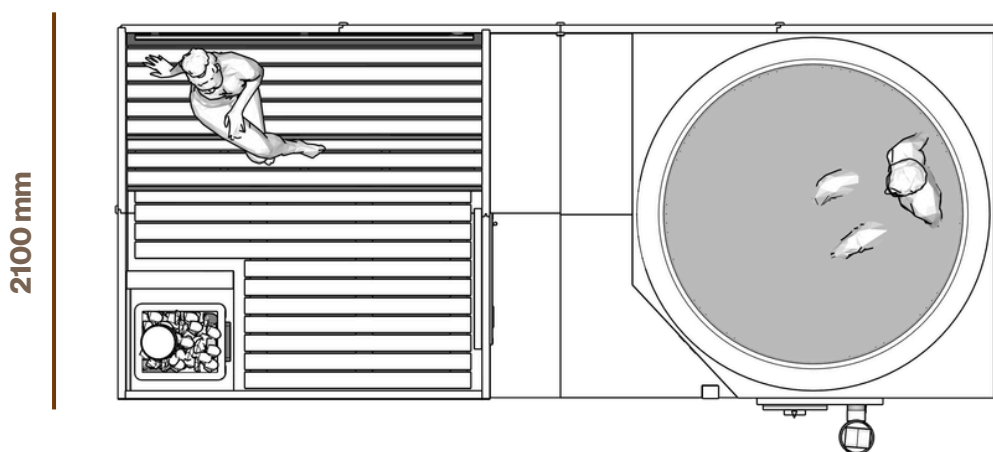

2330 mm

Naturalne drewno

Akrylowa wkładka balii

Do 4–6 osób

Oświetlenie LED

System masażu powietrznego i wodnego

Odpowiedni do użytkowania przez cały rok

Ogrzewanie opalane drewnem lub elektryczne

Pokrywa balii ze skóry w zestawie