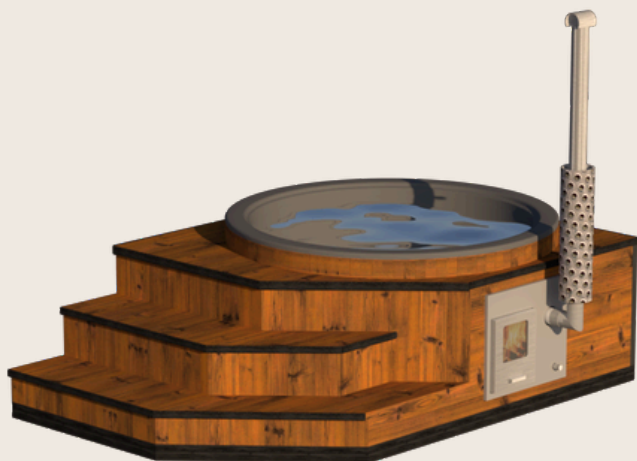

## Ainarsa Hot Tub

Balia Ainarsa została zaprojektowana z myślą o relaksującej i komfortowej kąpieli pod gołym niebem, oferując prawdziwe doświadczenie wellness na świeżym powietrzu o każdej porze roku. Jej kompaktowa, dobrze wyważona forma tworzy przyjazną przestrzeń do kąpieli, natomiast zintegrowane stopnie zapewniają łatwy i bezpieczny dostęp.