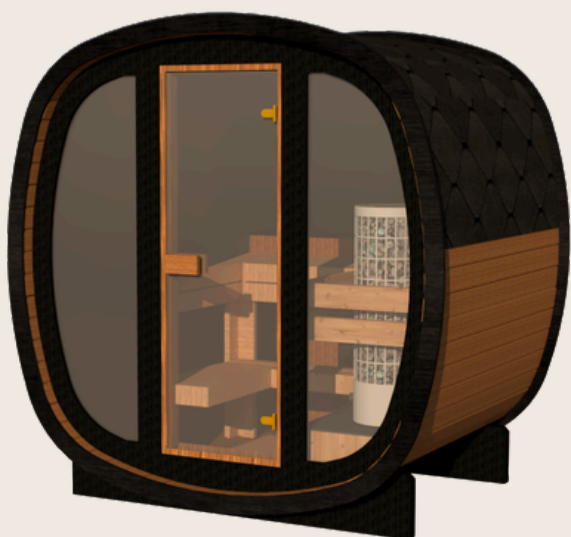

## Barrel 300

Ta wydłużona, tradycyjna sauna beczkowa charakteryzuje się klasyczną, zaokrągloną formą bez frontowego tarasu, oferując czysty i ponadczasowy wygląd.

Wydłużona konstrukcja zapewnia dodatkową przestrzeń wewnętrzną, jednocześnie zachowując efektywną cyrkulację ciepła oraz ciepłą, autentyczną atmosferę sauny.

## BUS 160

Ta sauna wyróżnia się łagodnie zaokrągloną, kubiczną formą, łącząc nowoczesną geometrię z płynnymi, miękkimi liniami.

Zakrzywiona sylwetka nadaje jej charakterystyczny i współczesny wygląd w przestrzeni zewnętrznej, jednocześnie zachowując ciepłą i kameralną atmosferę wnętrza.