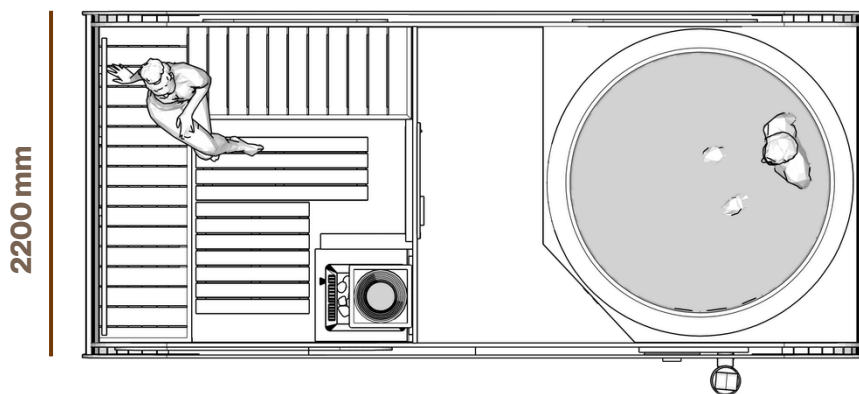

MiniLux New

Połączenie sauny i balii pod jednym dachem, tworzące kompaktową i spójną przestrzeń wellness na świeżym powietrzu.

Dostępne z mniejszym lub większym oknem w saunie, pozwalającym na zrównoważenie prywatności i dostępu do naturalnego światła.

5000 mm