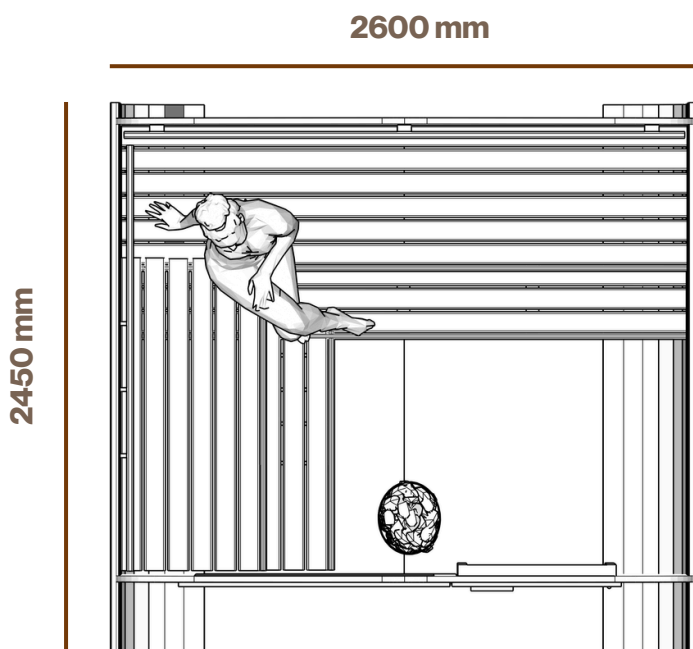

3500 mm

2240 mm

2330 mm

Naturalne drewno

Do 4–6 osób

Oświetlenie LED

Odpowiedni do użytkowania przez cały rok

Ogrzewanie opalane drewnem lub elektryczne

## Square

Ta wolnostojąca sauna wyróżnia się łagodnie zaokrągloną, kwadratową sylwetką oraz dużym frontowym przeszkleniem, które wprowadza do wnętrza światło i poczucie otwartości. Czysta, nowoczesna forma nadaje jej zrównoważony charakter architektoniczny, natomiast naturalne materiały zapewniają ciepłe i komfortowe doświadczenie sauny.