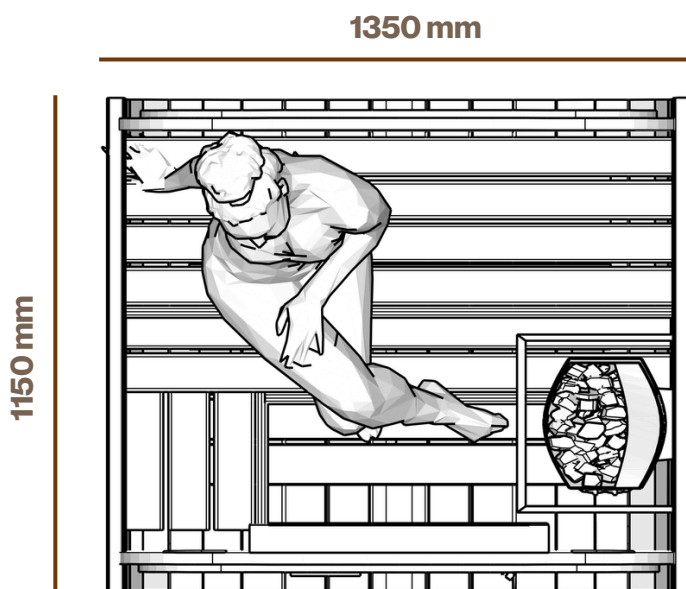

# Kolekcja rzeźbiarska

Charakteryzująca się wyrazistymi sylwetkami, kolekcja ta eksploruje formy zaokrąglone, kubiczne oraz klasyczne beczkowe.

Każdy model łączy geometrię, naturalne drewno oraz efektywną wydajność cieplną, tworząc wyrefinowane doświadczenie wellness na świeżym powietrzu.

## Duaris

Zaprojektowana dla dwóch osób, ta kompaktowa sauna łączy charakterystyczną, zaokrągloną sylwetkę z ciepłym i kameralnym wnętrzem.

Jej oszczędny pod względem przestrzeni układ czyni ją idealnym rozwiązaniem do prywatnego relaksu na świeżym powietrzu.