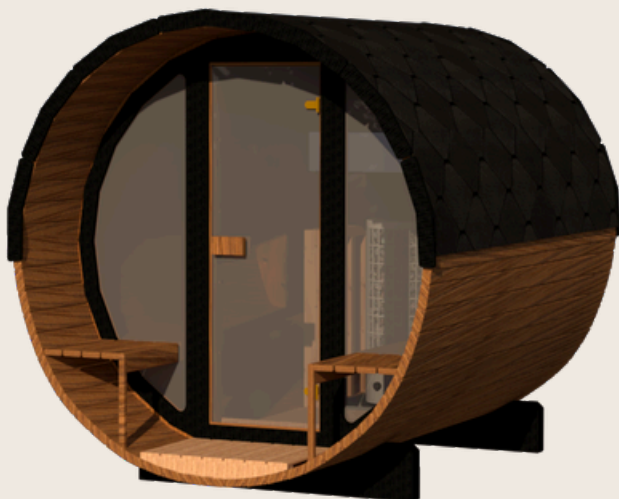

Barrel 250

Charakteryzująca się klasyczną, beczkową formą, ta sauna wyposażona jest w niewielki frontowy taras, który rozszerza doświadczenie na przestrzeń zewnętrzną.

Zaokrąglona konstrukcja zapewnia efektywną cyrkulację ciepła, jednocześnie tworząc ciepłą i przyjazną atmosferę.

2000 mm

2500 mm

2300 mm

Do 4 osób

Odpowiedni do użytkowania przez cały rok

Naturalne drewno

Oświetlenie LED

Ogrzewanie opalane drewnem lub elektryczne