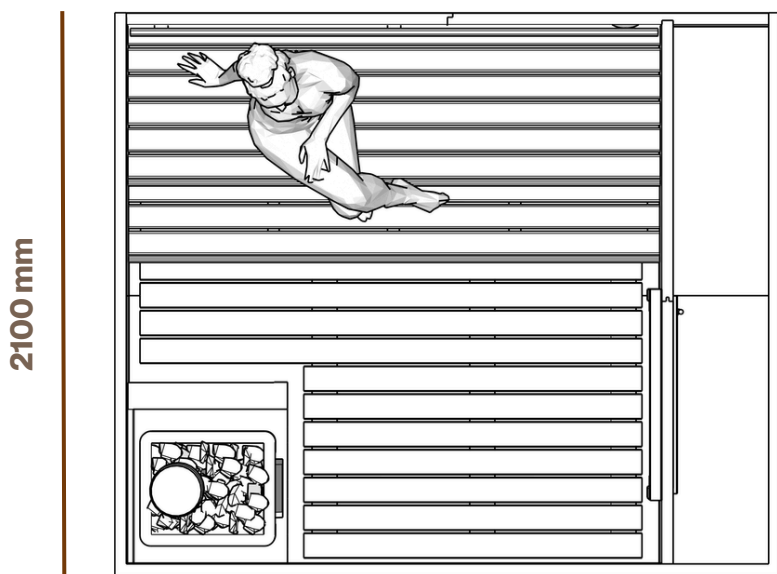

A

Moduł A to kompaktowa sauna zaprojektowana z myślą o spokojnym, skoncentrowanym relaksie.

Jej prosty układ i naturalne materiały tworzą harmonijną, komfortową przestrzeń, natomiast duża przeszklona frontowa ściana wprowadza światło i subtelne połączenie z otoczeniem.

2490 mm