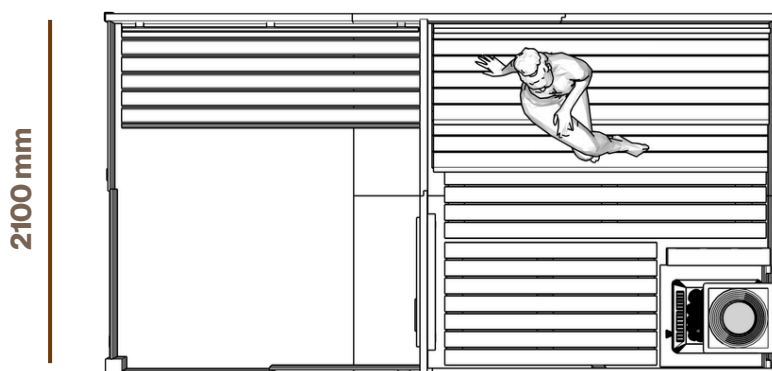

2330 mm

Naturalne drewno

Do 4 osób

Oświetlenie LED

Odpowiedni do użytkowania przez cały rok

Ogrzewanie opalane drewnem lub elektryczne