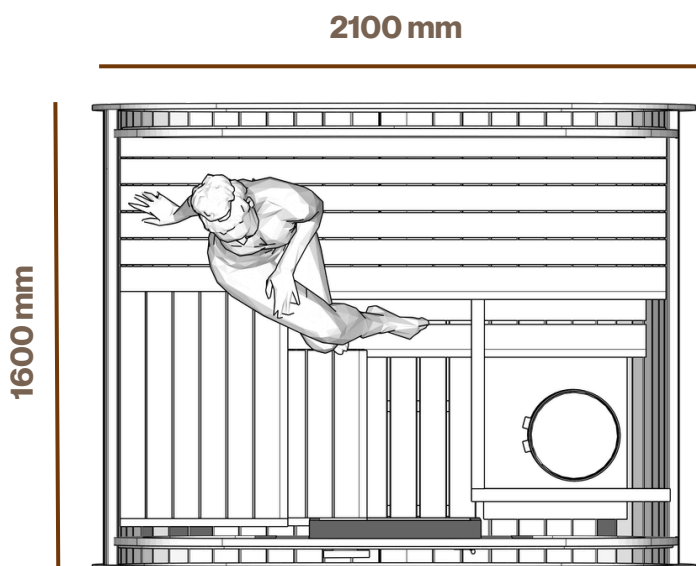

2000 mm

2300 mm

Do 4–6 osób

Odpowiedni do użytkowania przez cały rok

Naturalne drewno

Oświetlenie LED

Ogrzewanie opalane drewnem lub elektryczne

## BUS 160

Ta sauna wyróżnia się łagodnie zaokrągloną, kubiczną formą, łącząc nowoczesną geometrię z płynnymi, miękkimi liniami.

Zakrzywiona sylwetka nadaje jej charakterystyczny i współczesny wygląd w przestrzeni zewnętrznej, jednocześnie zachowując ciepłą i kameralną atmosferę wnętrza.