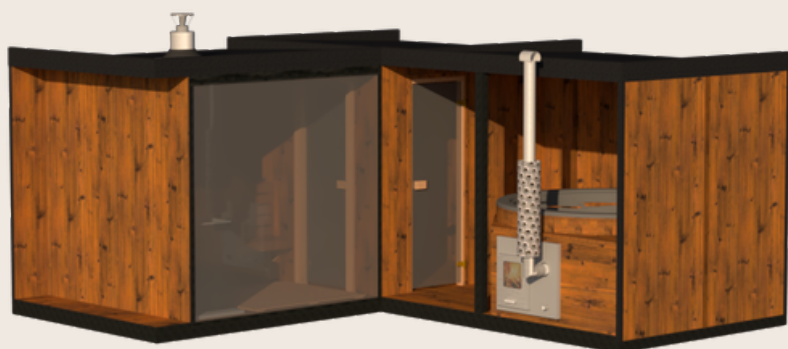

A+B+C Corner

Połączenie sauny, przebieralni i balii w układzie narożnym, zaprojektowane z myślą o płynnym, pełnym rytuale spa. Kątowa konstrukcja naturalnie wydziela strefy, zapewniając większe poczucie prywatności oraz efektywne wykorzystanie przestrzeni zewnętrznej.