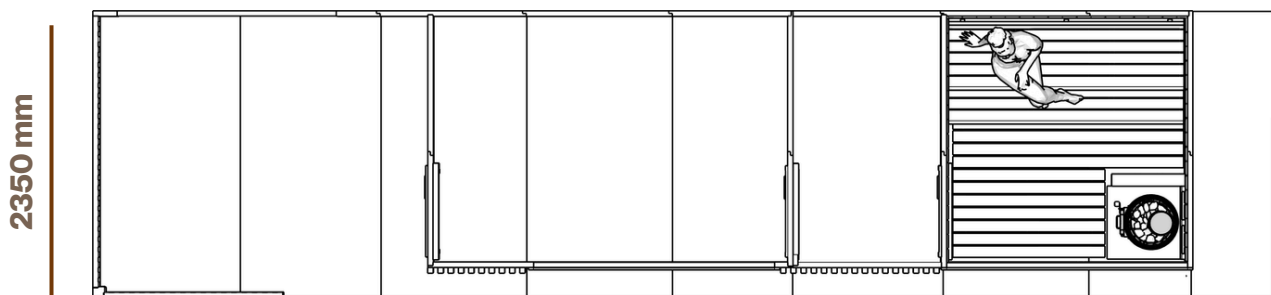

2330 mm

Naturalne drewno

Akrylowa wkładka bali

Do 4–6 osób

Oświetlenie LED

Air and hydro
massage system

Odpowiedni do użytkowania
przez cały rok

Ogrzewanie opalane
drewnem lub elektryczne

Pokrywa bali ze skóry w
zestawie