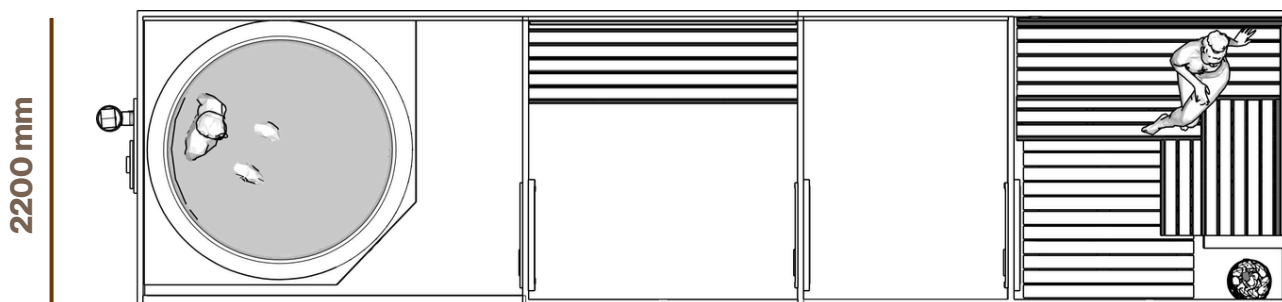

2330 mm

Naturalne drewno

Akrylowa wkładka balii

Do 4–6 osób

Oświetlenie LED

System masażu powietrznego i wodnego

Odpowiedni do użytkowania przez cały rok

Ogrzewanie opalane drewnem lub elektryczne

Pokrywa balii ze skóry w zestawie