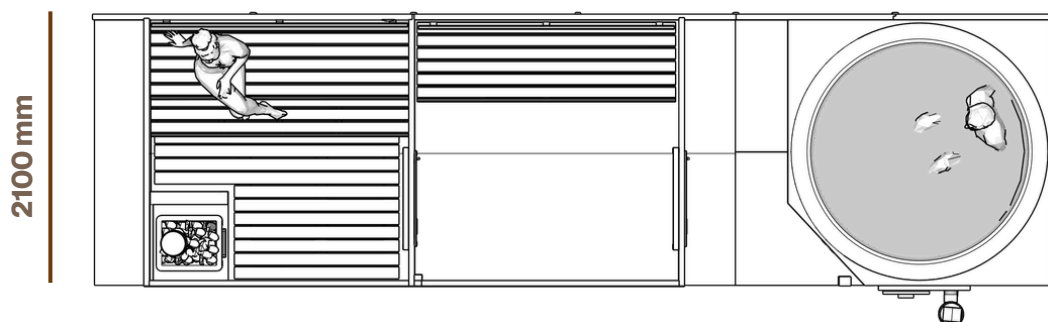

2330 mm

Do 4–6 osób

Odpowiedni do użytkowania przez cały rok

Naturalne drewno

Oświetlenie LED

Ogrzewanie opalane drewnem lub elektryczne

Akrylowa wkładka balii

System masażu powietrznego i wodnego

Pokrywa balii ze skóry w zestawie