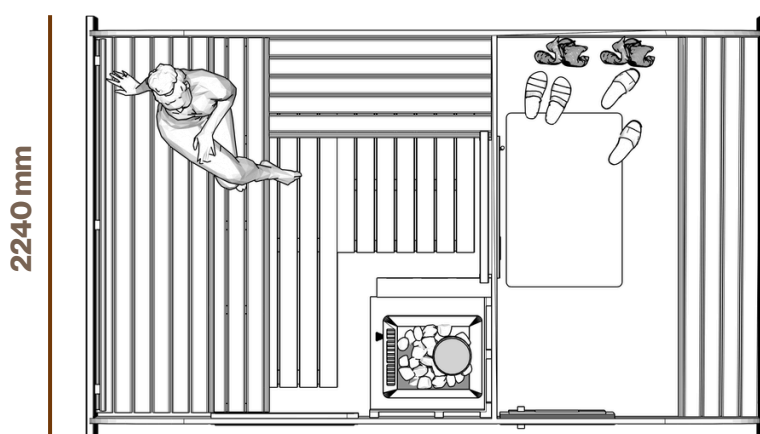

PUNKHEAT

Opracowany we współpracy z klubem hokejowym *HockeyPunks*, ten model sauny i przebieralni został zaprojektowany z myślą o efektywnej regeneracji i codziennym użytkowaniu.

Jego praktyczny układ oraz trwała konstrukcja sprawiają, że doskonale sprawdza się zarówno w przestrzeniach prywatnych, jak i zespołowych.

3500 mm