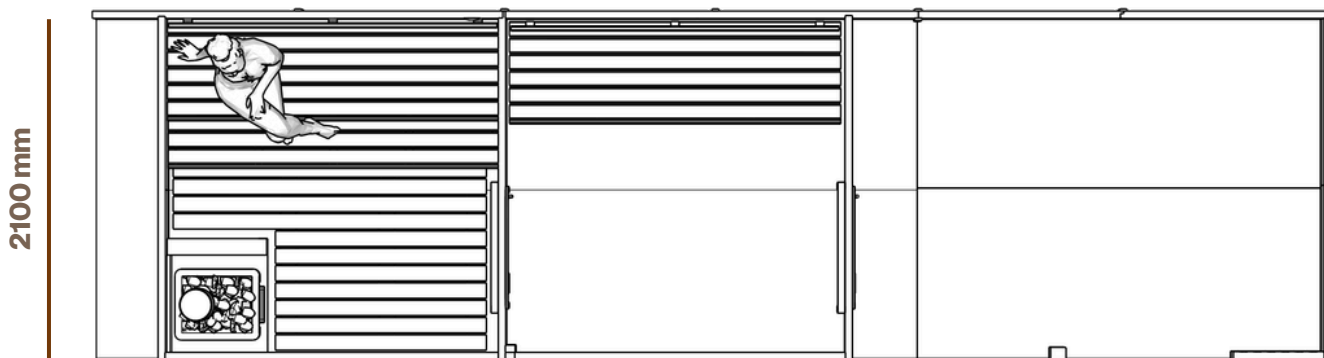

2330 mm

Naturalne drewno

Do 4–6 osób

Oświetlenie LED

Odpowiedni do użytkowania przez cały rok

Ogrzewanie opalane drewnem lub elektryczne