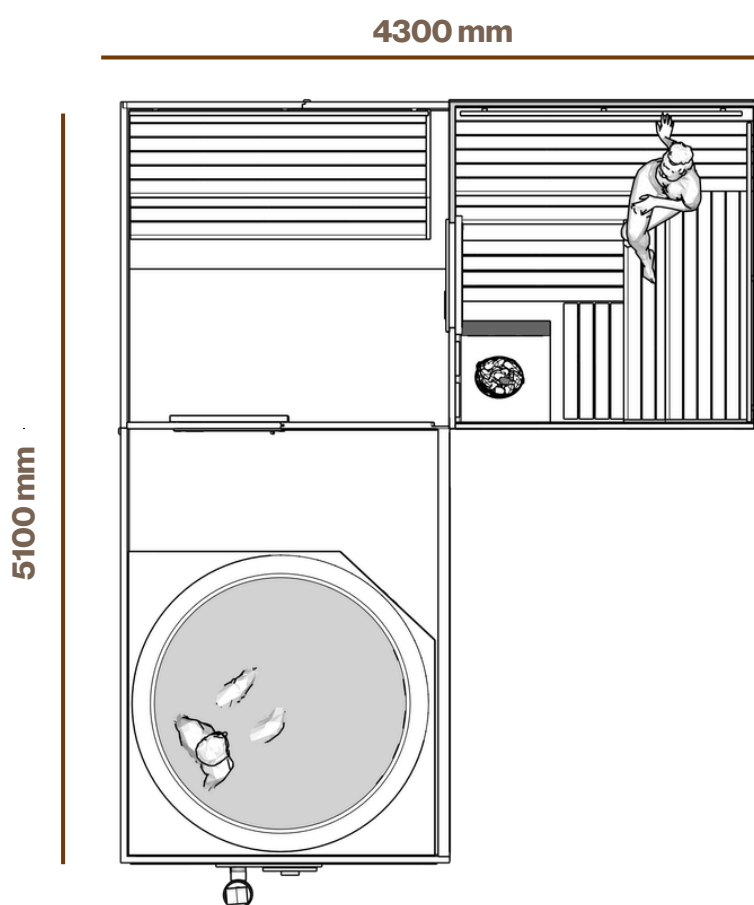

2330 mm

Do 4-6 osób

Odpowiedni do użytkowania przez cały rok

Naturalne drewno

Oświetlenie LED

Ogrzewanie opalane drewnem lub elektryczne

Akrylowa wkładka balii

System masażu powietrznego i wodnego

Pokrywa balii ze skóry w zestawie