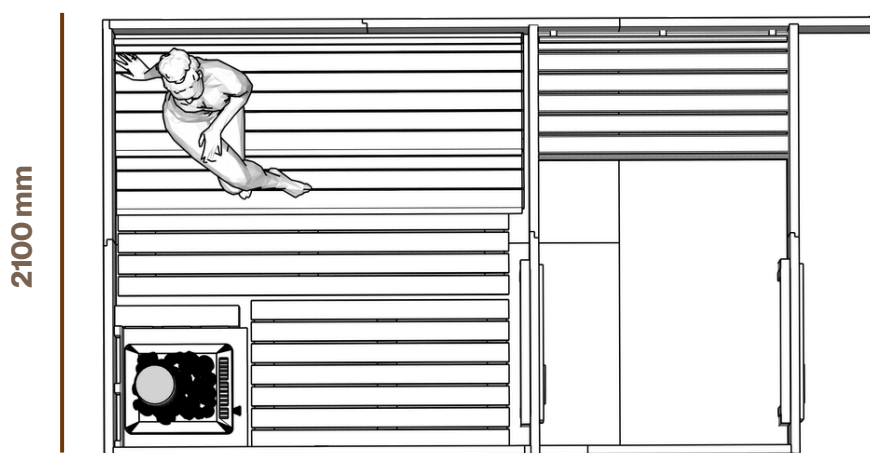

2330 mm

Naturalne drewno

Do 4 osób

Oświetlenie LED

Odpowiedni do użytkowania przez cały rok

Ogrzewanie opalane drewnem lub elektryczne