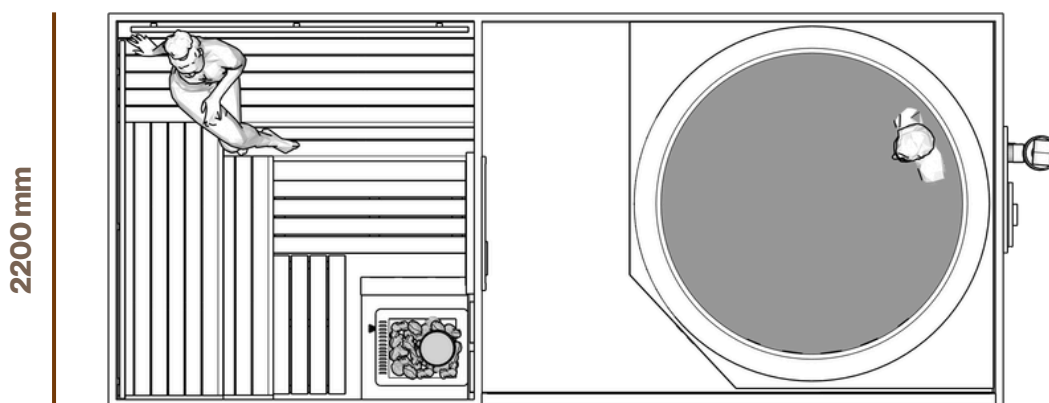

4980 mm

2330 mm

Naturalne drewno

Akrylowa wkładka balii

Do 4–6 osób

Oświetlenie LED

System masażu powietrznego i wodnego

Odpowiedni do użytkowania przez cały rok