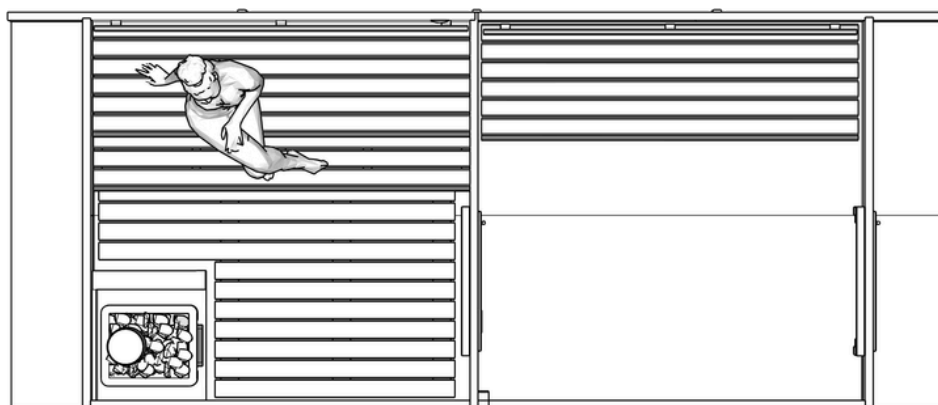

2330 mm

Naturalne drewno

Do 4-6 osób

Oświetlenie LED

Odpowiedni do użytkowania przez cały rok

Ogrzewanie opalane drewnem lub elektryczne