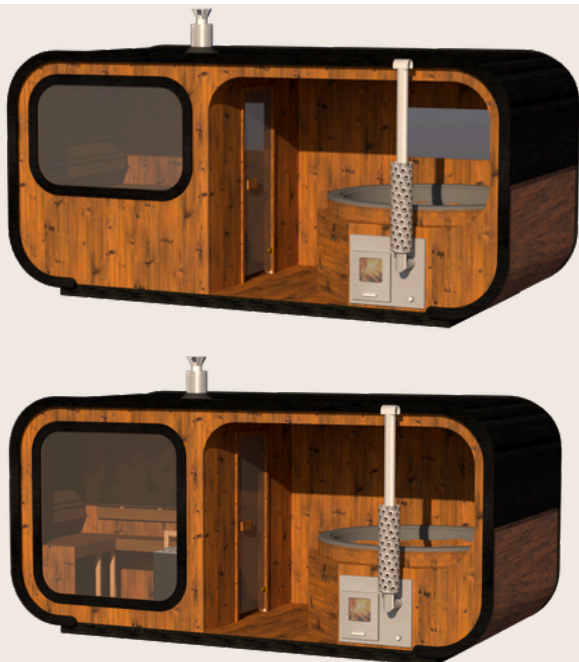

## MiniLux New

Połączenie sauny i balii pod jednym dachem, tworzące kompaktową i spójną przestrzeń wellness na świeżym powietrzu.

Dostępne z mniejszym lub większym oknem w saunie, pozwalającym na zrównoważenie prywatności i dostępu do naturalnego światła.