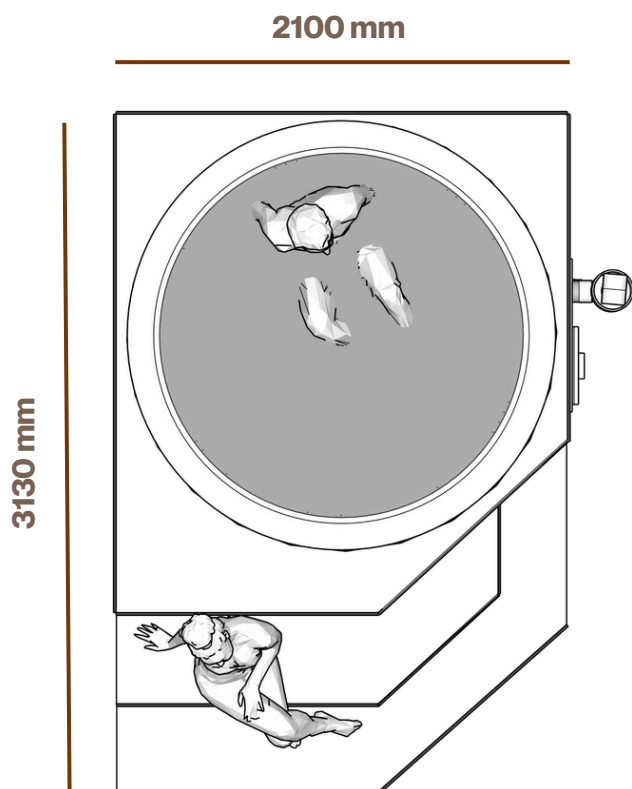

3930 mm

2330 mm

Naturalne drewno

Do 4 osób

Oświetlenie LED

Odpowiedni do użytkowania przez cały rok

Ogrzewanie opalane drewnem lub elektryczne

## Ainarsa Hot Tub

Balia Ainarsa została zaprojektowana z myślą o relaksującej i komfortowej kąpieli pod gołym niebem, oferując prawdziwe doświadczenie wellness na świeżym powietrzu o każdej porze roku. Jej kompaktowa, dobrze wyważona forma tworzy przyjazną przestrzeń do kąpieli, natomiast zintegrowane stopnie zapewniają łatwy i bezpieczny dostęp.