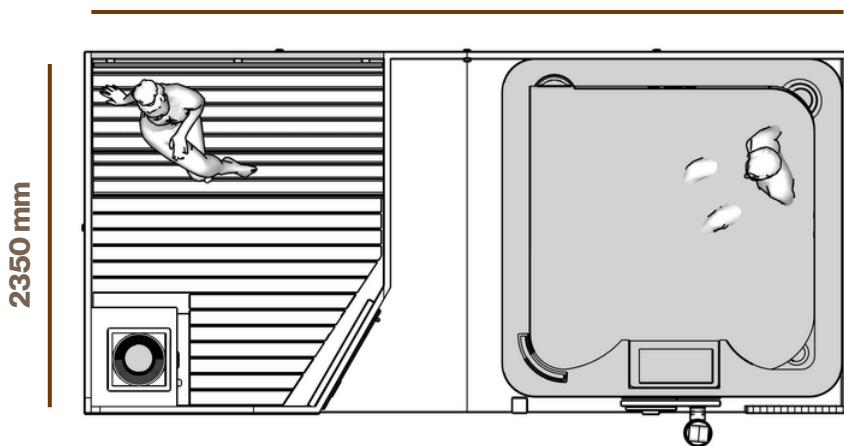

A+C Premium

Połączenie sauny i balii z kątowym wejściem, które zwiększa prywatność oraz poprawia płynność przestrzeni.

Subtelny, ażurowy element drewniany wyznacza strefę balii, zachowując jednocześnie otwartość oraz silne powiązanie z naturalnymi materiałami.

4980 mm