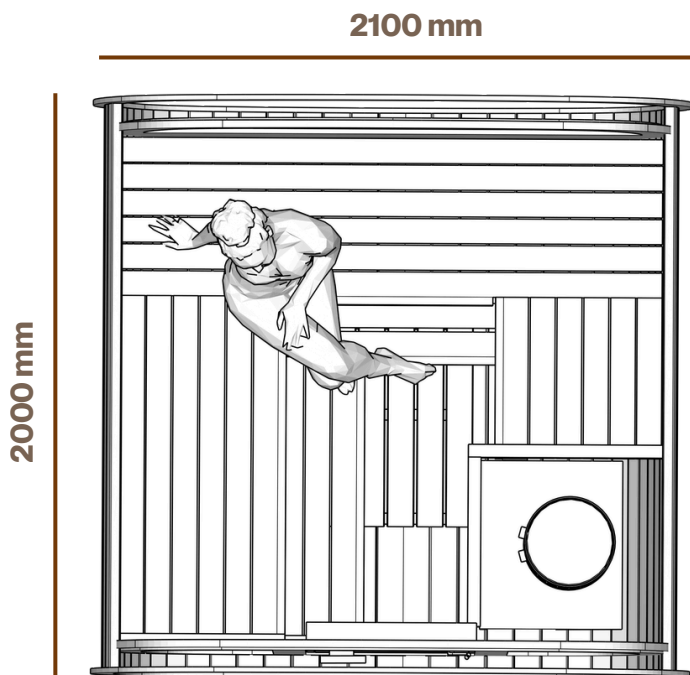

## BUS 160

Ta sauna wyróżnia się łagodnie zaokrągloną, kubiczną formą, łącząc nowoczesną geometrię z płynnymi, miękkimi liniami.

Zakrzywiona sylwetka nadaje jej charakterystyczny i współczesny wygląd w przestrzeni zewnętrznej, jednocześnie zachowując ciepłą i kameralną atmosferę wnętrza.

2300 mm

Do 3 osób

Odpowiedni do użytkowania przez cały rok

Naturalne drewno

Oświetlenie LED

Ogrzewanie opalane drewnem lub elektryczne

## BUS 200

Ta wydłużona wersja sauny o zaokrąglonej, kubicznej formie oferuje bardziej przestronne wnętrze, zachowując jednocześnie swoją miękką, rzeźbiarską sylwetkę.

Zrównoważone krzywizny oraz nowoczesna forma tworzą charakterystyczną obecność w przestrzeni zewnętrznej, łącząc komfort, design oraz efektywną wydajność cieplną.